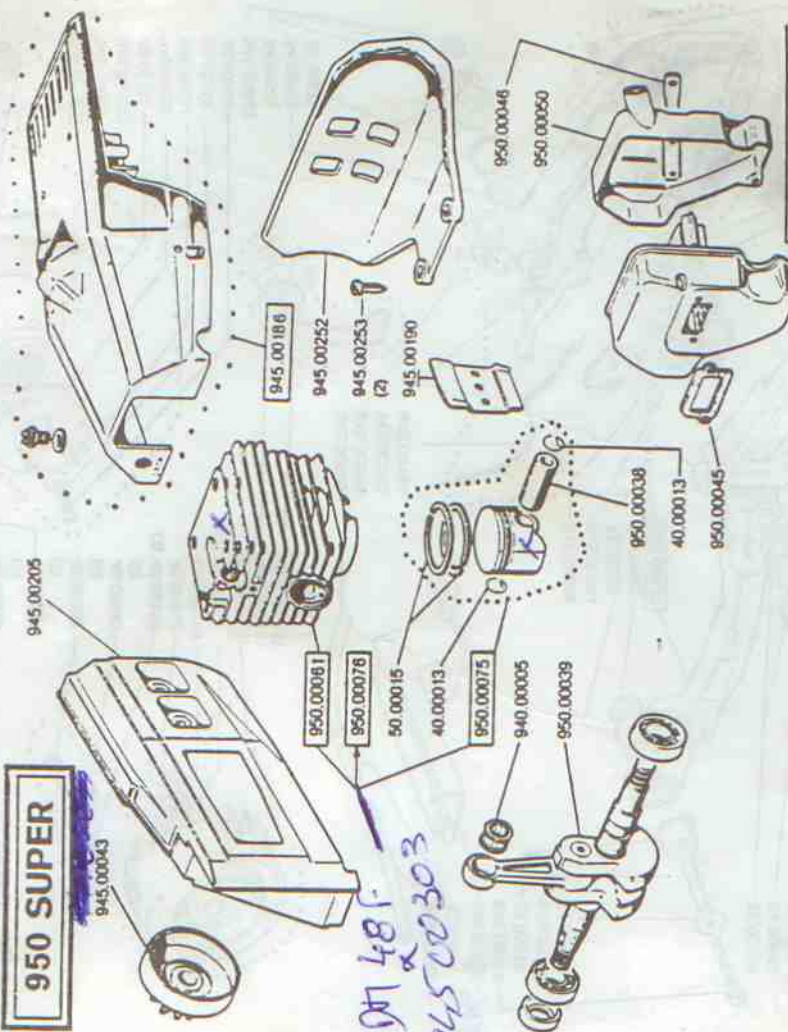

01-01-1987

**COMPONENTI GRUPPO FRENO CATENA**  
CHAIN BRAKE ASSY COMPONENT PARTS

01-01-1987

**945 A**

VARIANTI RISPETTO A TAVOLA BASE 945AF  
PARTS DIFFERING FROM ORIGINAL DRAWING 945AF

**950 SUPER**

**Mod. 950F SUPER**  
**Mod. 950AF**  
 PER LE PARTI INERENTIAL  
 FRENO CATENA, VEDERE  
 TAVOLA BASE 945AF  
 WITH REGARD TO CHAIN  
 BRAKE PARTS, SEE ORIGI-  
 NAL DRAWING OF MODEL  
 945AF

**SERIE PRECEDENTI**  
FORMER SERIES

**950 A**

948 AF

F

81.00188

A 818

▲ 945.00304  
 ◆ 44.00890  
 ● SERIE TARGHETTE  
 DECAL SET

945.00087-945.00088