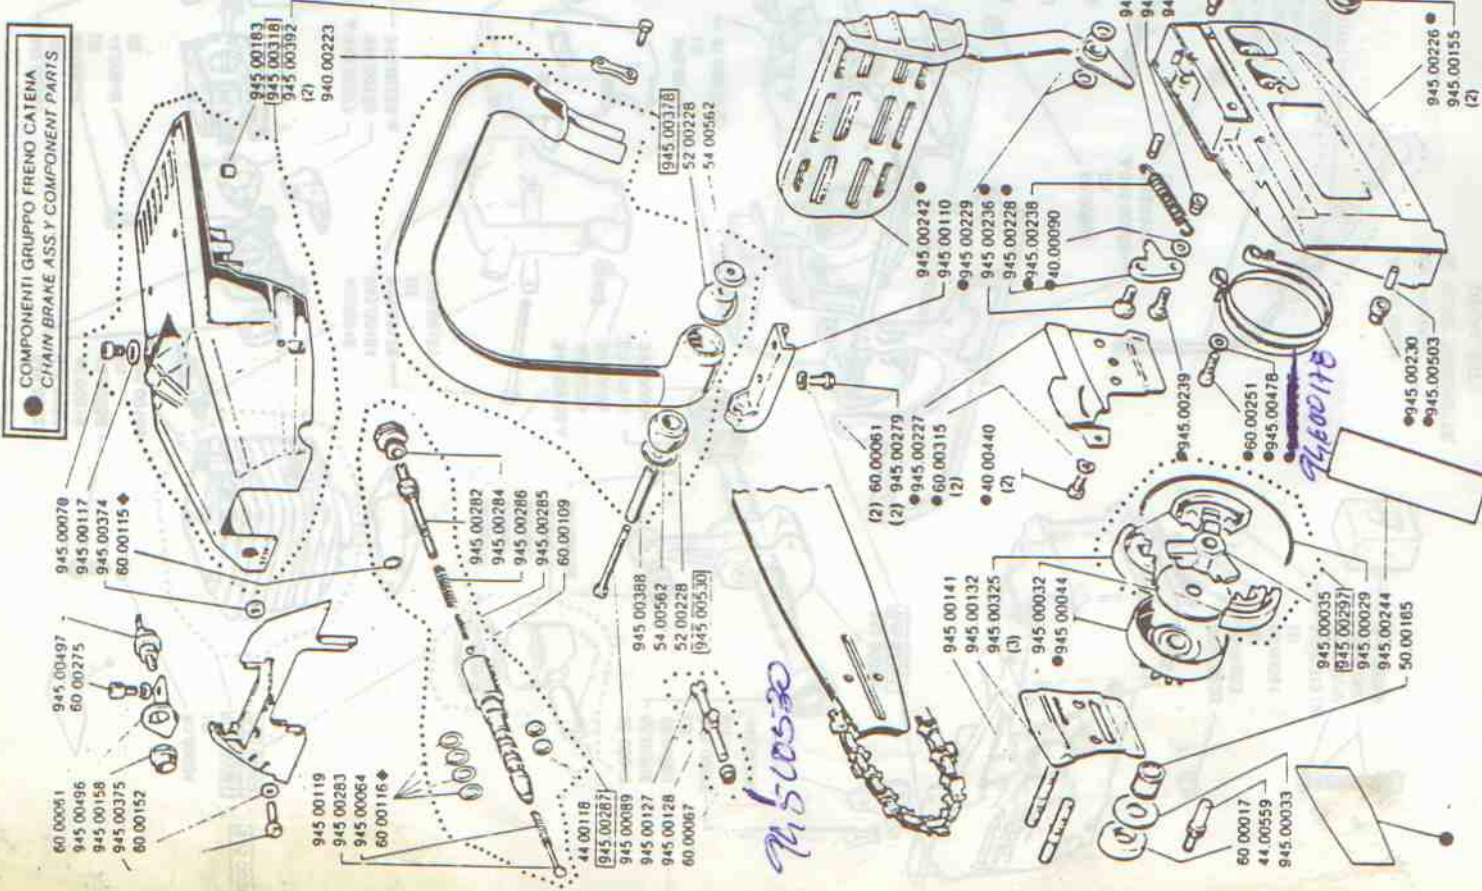

01-01-1987

**COMPONENTI GRUPPO FRENO CATENA**  
CHAIN BRAKE ASSY COMPONENT PARTS

01-01-1987

**945 A**

VARIANTI RISPETTO A TAVOLA BASE 945AF  
PARTS DIFFERING FROM ORIGINAL DRAWING 945AF

**950 SUPER**

**Mod. 950F SUPER**  
**Mod. 950AF**  
 PER LE PARTI INERENTIAL  
 FRENO CATENA, VEDERE  
 TAVOLA BASE 945AF  
 WITH REGARD TO CHAIN  
 BRAKE PARTS, SEE ORIGI-  
 NAL DRAWING OF MODEL  
 945AF

**SERIE PRECEDENTI**  
FORMER SERIES

**950 A**

948 AF

F

81.00188

A 818

▲ 945.00304  
 ◆ 44.00890  
 ● SERIE TARGHETTE  
 DECAL SET

945.00087-945.00088