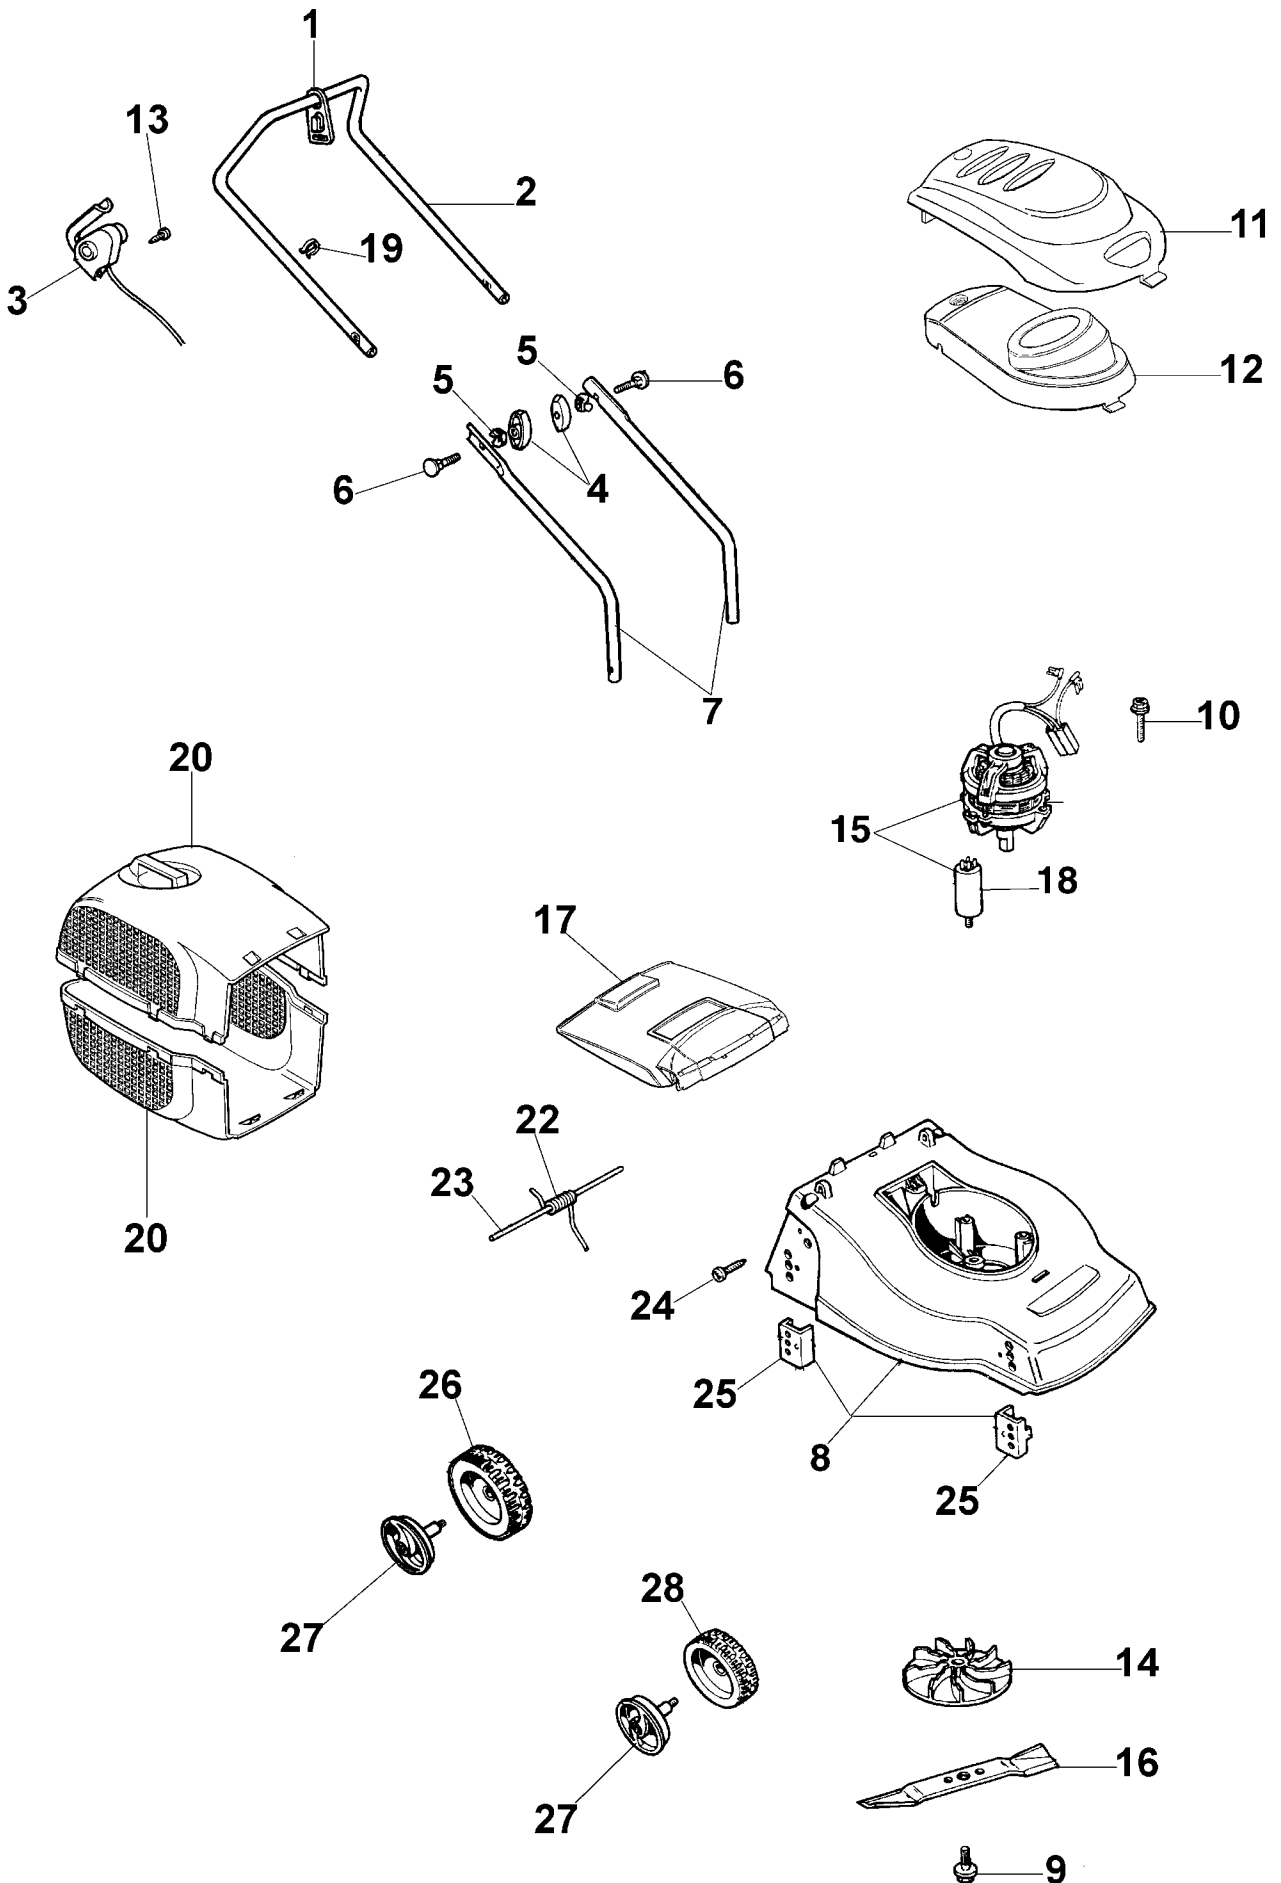

mod. **DP 35 EX**

REF.	CODICE P. N.	Q.tà Q.ty	Descrizione	Description	Description	Descripción	Beschreibung	Bollett. Bulletin	
			Italiano	English	Français	Español	Deutsch	Gr.	N°
1	3044025	1	PASSACAVO	BUSHING	BAGUE	PASACABLE	KABELDURCHGANG		
2	66050021	1	MANUBRIO	HANDLE	GUIDON	MANUBRIO	GRIF		
3	66050077	1	INTERRUTTORE	SWITCH	INTERRUPTEUR	INTERUPTOR	SCHALTER		
4	4119013A	2	POMELLO	KNOB	POMMEAU	PERILLA	KNOPF		
5	66050013	2	DISTANZIALE	SPACER	ENTRETOISE	SEPARADOR	DISTANZSTÜCK		
6	3910015	2	VITE	SCREW	VIS	TORNILLO	SCHRAUBE		
7	66052041	1	MANUBRIO INFER.	LOWER HANDLE	GUIDON INFER.	MANUBRIO INFER.	HANDGRIF		
8	012000033	1	FASCETTA	CLAMP	COLLIER	ABRAZADERA	SHELLE		
9	3960059	2	VITE	SCREW	VIS	TORNILLO	SCHRAUBE		
10	3960050	5	VITE	SCREW	VIS	TORNILLO	SCHRAUBE		
11	66050042	1	COPERCHIO	COVER	COUVERCLE	TAPA	ABDECKUNG		
12	66050041	1	COPERCHIO	COVER	COUVERCLE	TAPA	ABDECKUNG		
13	66050058	2	SEMICESTO	GRASS COLLECTOR	BAC ARRIERE	GESTO	GRASFÄNGER		
15	66052034	1	MOTORE	MOTOR	MOTEUR	MOTOR	MOTOR		
16	66050018	1	LAMA	BLADE	LAME	CUCHILLA	MESSER		
17	66050040	1	PORTELLO	COVER	COUVERCLE	TAPA	KLAPPE		
18	66050029	1	CONDENS. 8mF	CONDENS. 8mF	CONDENS. 8mF	CONDENS. 8mF	KONDENS. 8mF		
	66050053	1	CONDENS. 12mF	CONDENS. 12mF	CONDENS. 12mF	CONDENS. 12mF	KABELHALTER 12mF		
19	3044087	1	FERMACAVO	CLAMP	COLLIER	ABRAZADERA	KABELHALTER		
22	66050017	1	MOLLA	SPRING	RESSORT	RESORTE	FEDER		
23	66050016	1	PERNO	PIN	AXE	PERNO	BOLZEN		
24	3860052	2	VITE	SCREW	VIS	TORNILLO	SCHRAUBE		
26	66050007	2	RUOTA POSTERIORE	WHEEL	ROUE	RUEDA	HINTERRAD		
27	66050010	4	PERNO PER RUOTA	WHEEL PIN	AXE	PERNO	RADBOLZEN		
28	66050006	2	RUOTA ANTERIORE	WHEEL	ROUE	RUEDA	VORDERRAD		
29	66052021B	1	CARCASSA	DECK	CHASSIS	CARCASA	GEHÄUSE		
30	66050005	1	VENTOLA	FAN	VENTILATEUR	VENTILADOR	FLÜGELRAD		
31	66050014	1	VITE	SCREW	VIS	TORNILLO	SCHRAUBE		
34	66050036	2	VITE	SCREW	VIS	TORNILLO	SCHRAUBE		