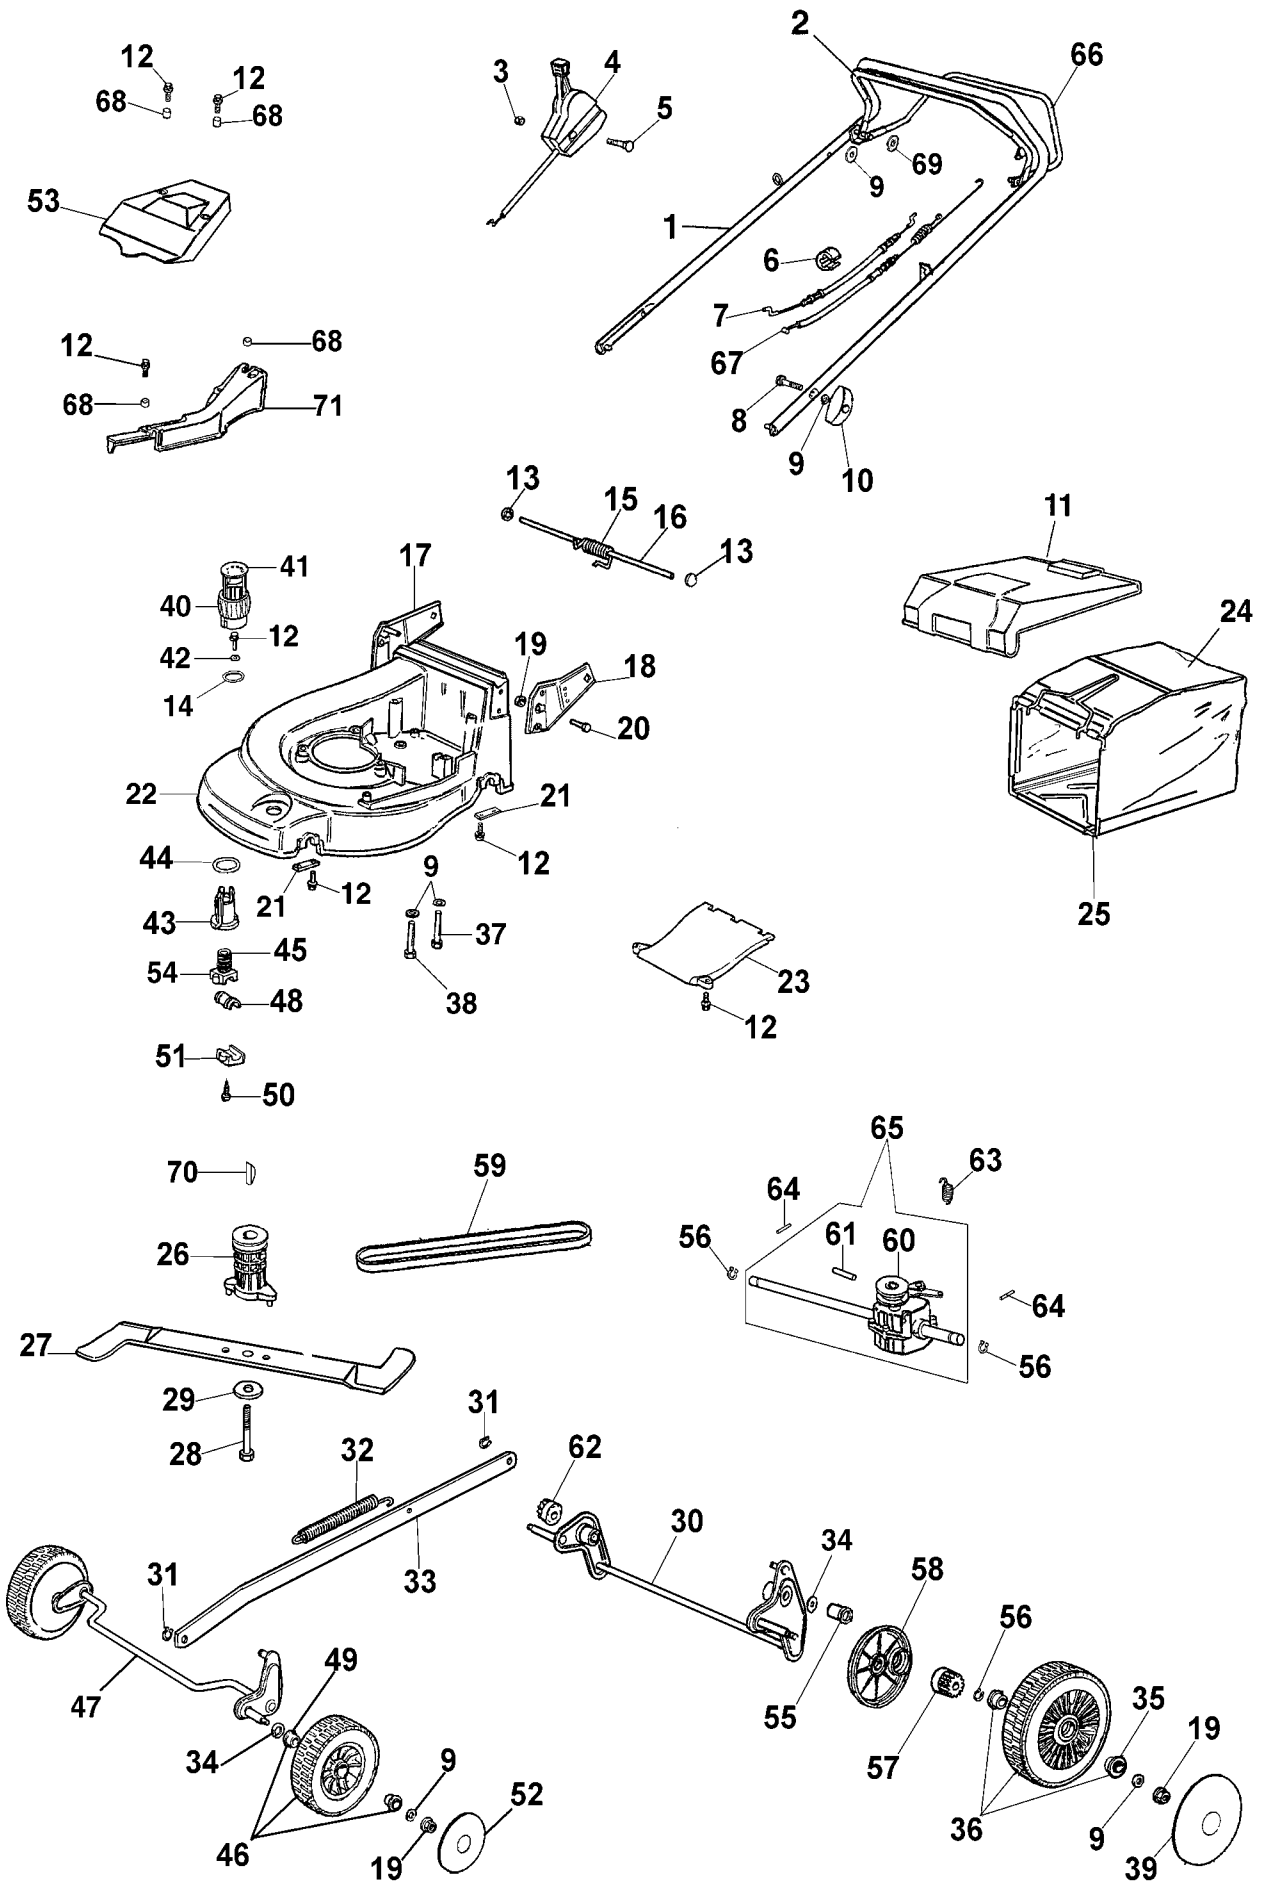

**RASAERBA - LAWNMOWERS
TONDEUSE - CORTACESPED - RASENMÄHER**

DYNAMAC®

mod. **DA 53 TB - DA 53 TAL**