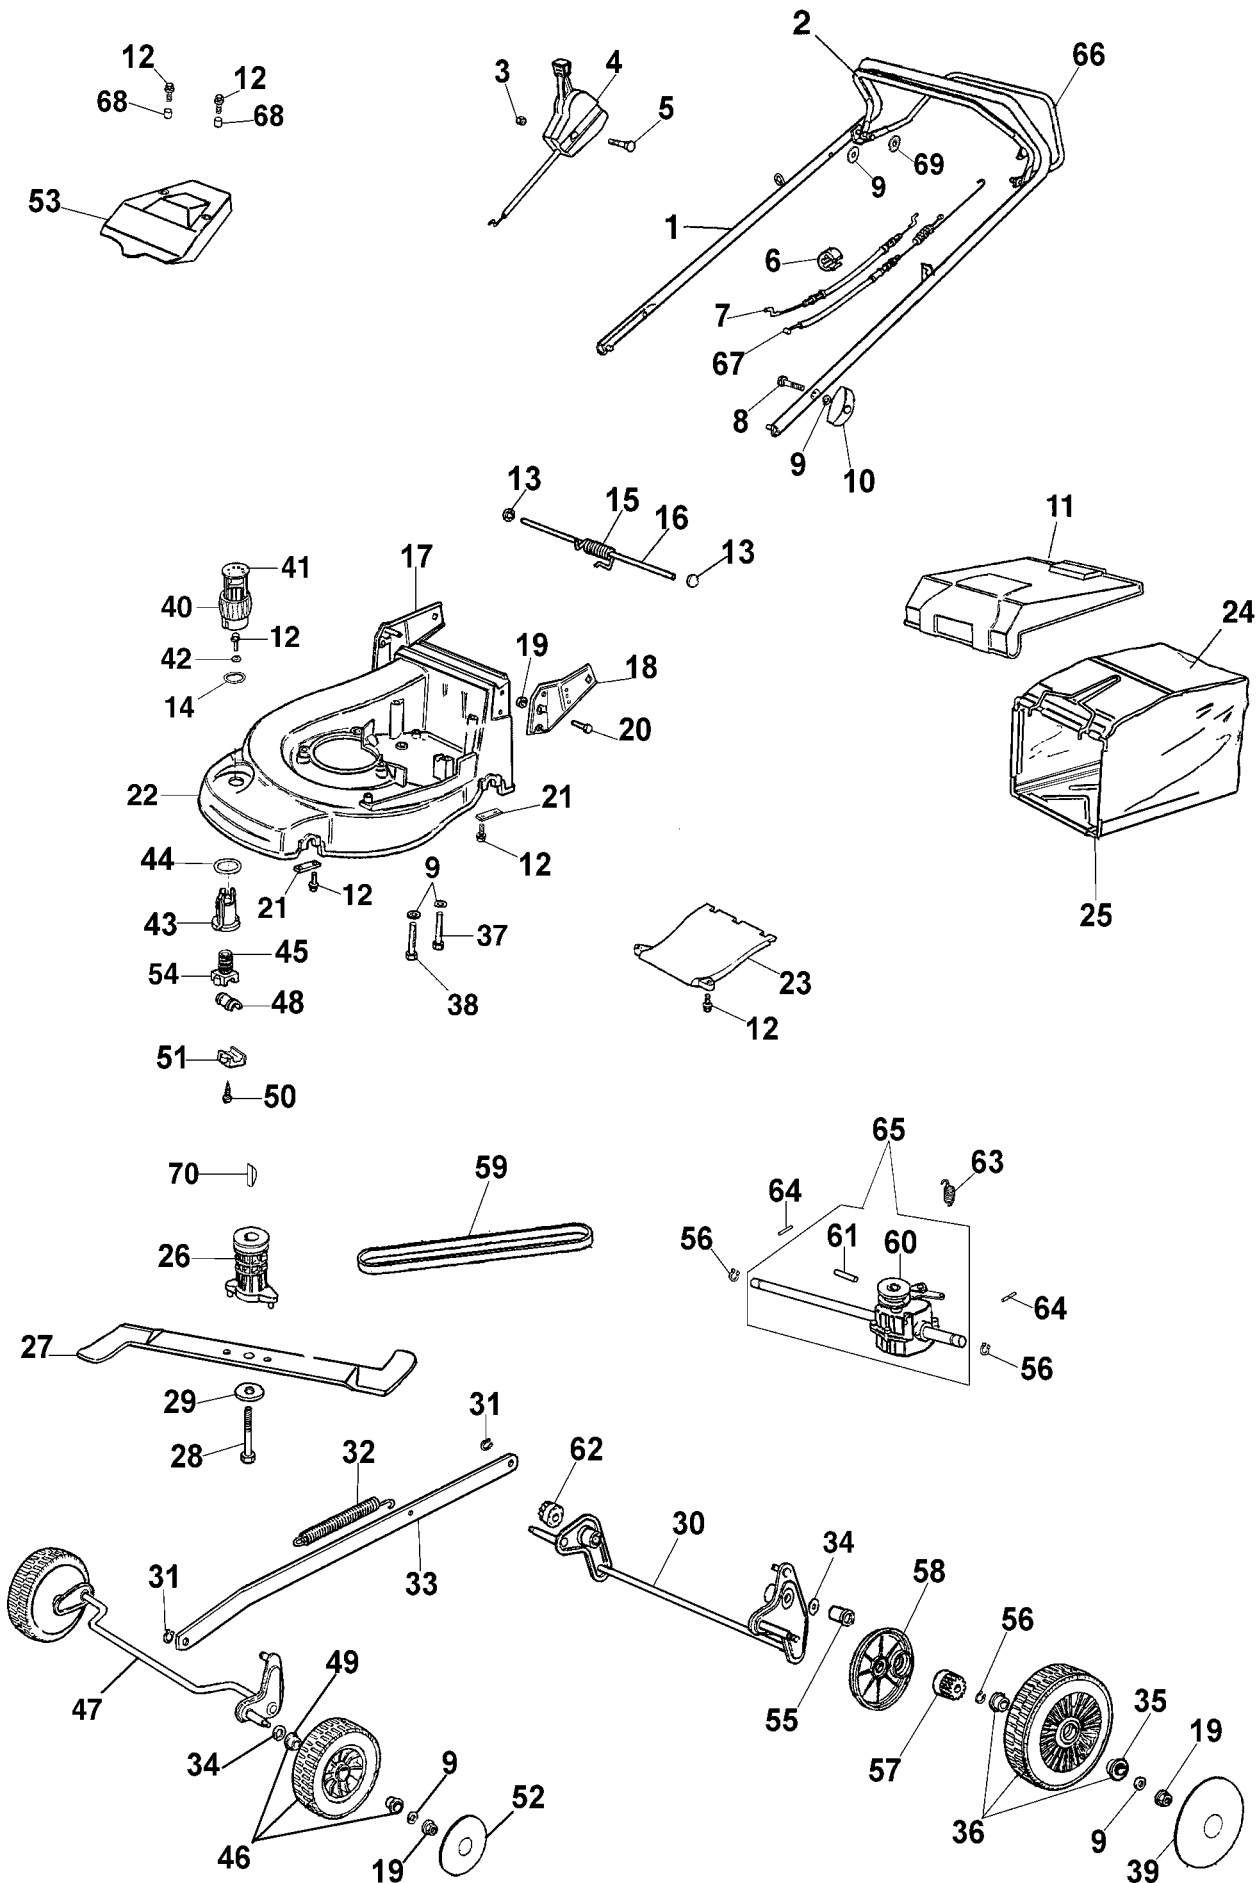

**RASAERBA - LAWNMOWERS
TONDEUSE - CORTACESPED - RASENMÄHER**

DYNAMAC®

mod. **DS 48 TBQ**