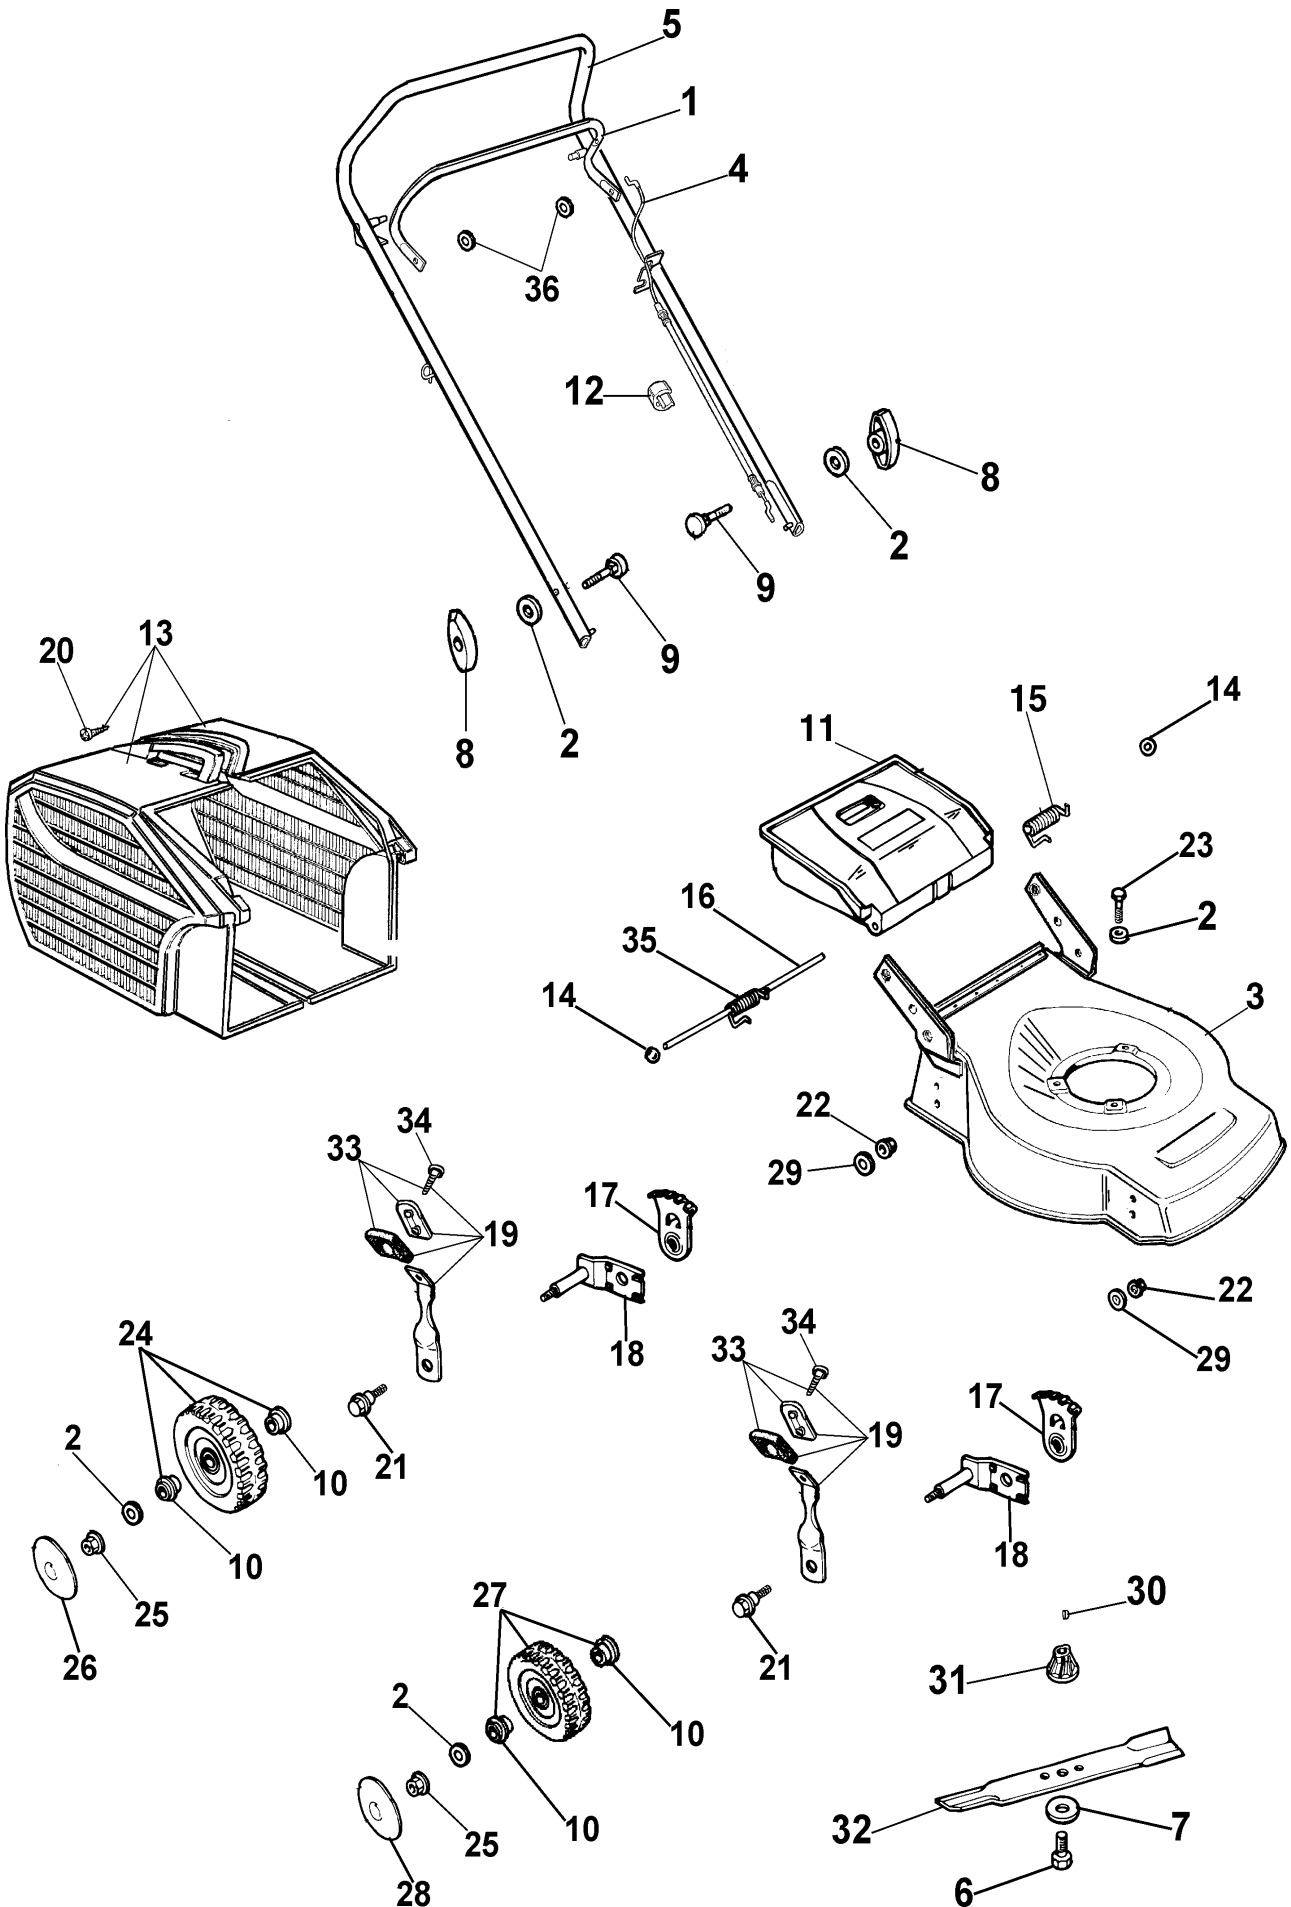

mod. **DS 43A - DS 43B**

REF.	CODICE P. N.	Q.tà Q.ty	Descrizione	Description	Description	Descripción	Beschreibung	Bollett. Bulletin	
			Italiano	English	Français	Español	Deutsch	Gr.	N°
1	66060106	1	LEVAFRENO MOTORE ...	BRAKELEVER MOTOR ...	LEVIERFREINMOTEUR ..	PALANCAFRENOM.	BREMSHEBEL		
2	3916008	6	RONDELLA	WASHER	RONDELLE	ARANDELA	SCHEIBE		
3	66010048B	1	CARCASSA	DECK	CHASSIS	CHASIS	GEHÄUSE		
4	66030248	1	CAVO FRENO DS43A	BRAKE CABLE DS43A	CABLE FREINE DS43A	CABLE FRENO DS43A	BREMSKABEL DS43A ...		
	66060108	1	CAVO FRENO DS43B	BRAKE CABLE DS43B	CABLE FREINE DS43B	CABLE FRENO DS43B	BREMSKABEL DS43B ...		
5	66060104	1	MANUBRIO	HANDLE	GUIDON	MANILLAR	GRIFF		
6	3906150	1	VITE	SCREW	VIS	TORNILLO	SCHRAUBE		
7	66060130	1	RONDELLA	WASHER	RONDELLE	ARANDELA	SCHEIBE		
8	4119013A	2	POMELLO	KNOB	POMMEAU	PERILLA	KNOPF		
9	3910013	2	VITE	SCREW	VIS	TORNILLO	SHRAUBE		
10	66030081	4	CUSCINETTO	BEARING	ROULEMENT	COJINETE	KUGELLAGER		
11	66030002	1	PARASASSI	DEFLECTOR	DEFLECTEUR	DEFLECTOR	STEINSCHUTZ		
12	66030016	1	FASCETTA	FAIR LEAD	FIXE CABLE	FIJADOR CABLE	SHELLE		
13	66032044	1	CESTO COMPL.	GRASSBAG	SAC	SACO	SACK		
14	3045029	2	RITEGNO Ø 7	RETAINER Ø 7	ARRET Ø7	RETEN Ø 7	SPERRE Ø 7		
15	66030019	1	MOLLASX	SPRING	RESSORT	RESORTE	FEDER		
16	66030247	1	PERNO	PIN	AXE	PERNO	BOLZEN		
17	66030013	4	SETTORE	ADJUST. SECTOR ..	SECTEUR	SECTOR	SCHALTSEGMENT ..		
18	66030045	4	SUPPORTO RUOTA ..	WHEEL PIN	AXE ROUE	PERNO RUEDA	RADHALTER		
19	66030014	4	LEVA	LEVER	LEVIER	LEVA	HEBEL		
20	66030006	1	TELAIO	FRAME	CHASSIS	ARMAZON	GESTELL		
21	66030015A	4	PERNO	PIN	AXE	PERNO	BOLZEN		
22	3914010	4	DADO	NUT	ECROU	TUERCA	MUTTER		
23	322000001	3	VITE	SCREW	VIS	TORNILLO	SCHRAUBE		
24	66030077	2	RUOTA Ø 180	WHEEL Ø 180	ROUE Ø 180	RUEDA Ø 180	RAD Ø 180		
25	3933032	4	DADO	NUT	ECROU	TUERCA	MUTTER		
26	66030079	2	COPRIRUOTA Ø 180 ..	COVER Ø 180	COUVERCLE Ø 180	TAPA Ø 180	RADKAPPE Ø 180 ...		
27	66030078	2	RUOTA ANT. Ø 150 ..	WHEEL Ø 150	ROUE Ø 150	RUEDA Ø 150	VORDERRAD Ø 150 ..		
28	66030080	2	COPRIRUOTA Ø 150 ..	COVER Ø 150	COUVERCLE Ø 150	TAPA Ø 150	RADKAPPE Ø 150 ...		
29	66030012	4	RONDELLA	WASHER	RONDELLE	ARANDELA	SCHEIBE		
30	8202126	1	CHIAVETTA	KEY	CLAVETTE	CHAVETA	SCHLÜSSEL		
31	66030003A	1	MOZZO H 28 mm ...	HUB H 28 mm	MOYEU H 28 mm ...	CUBO H 28 mm	NABE H 28 mm		
32	66010038	1	LAMA	BLADE	LAME	CUCHILLA	MESSER		
33	66032066	4	KIT POMELLO	COMPL. KNOB	POMMEAU COMPL. ..	PERILLA COMPL.	KNOPF KPL.		
34	094500317	4	VITE	SCREW	VIS	TORNILLO	SCHRAUBE		
35	66070063A	1	MOLLA DX	SPRING	RESSOR	RESORTE	FEDER		
36	011500019	2	RITEGNO Ø 6	RETAINER Ø 6	ARRET Ø 6	RETEN Ø 6	SPERRE Ø 6