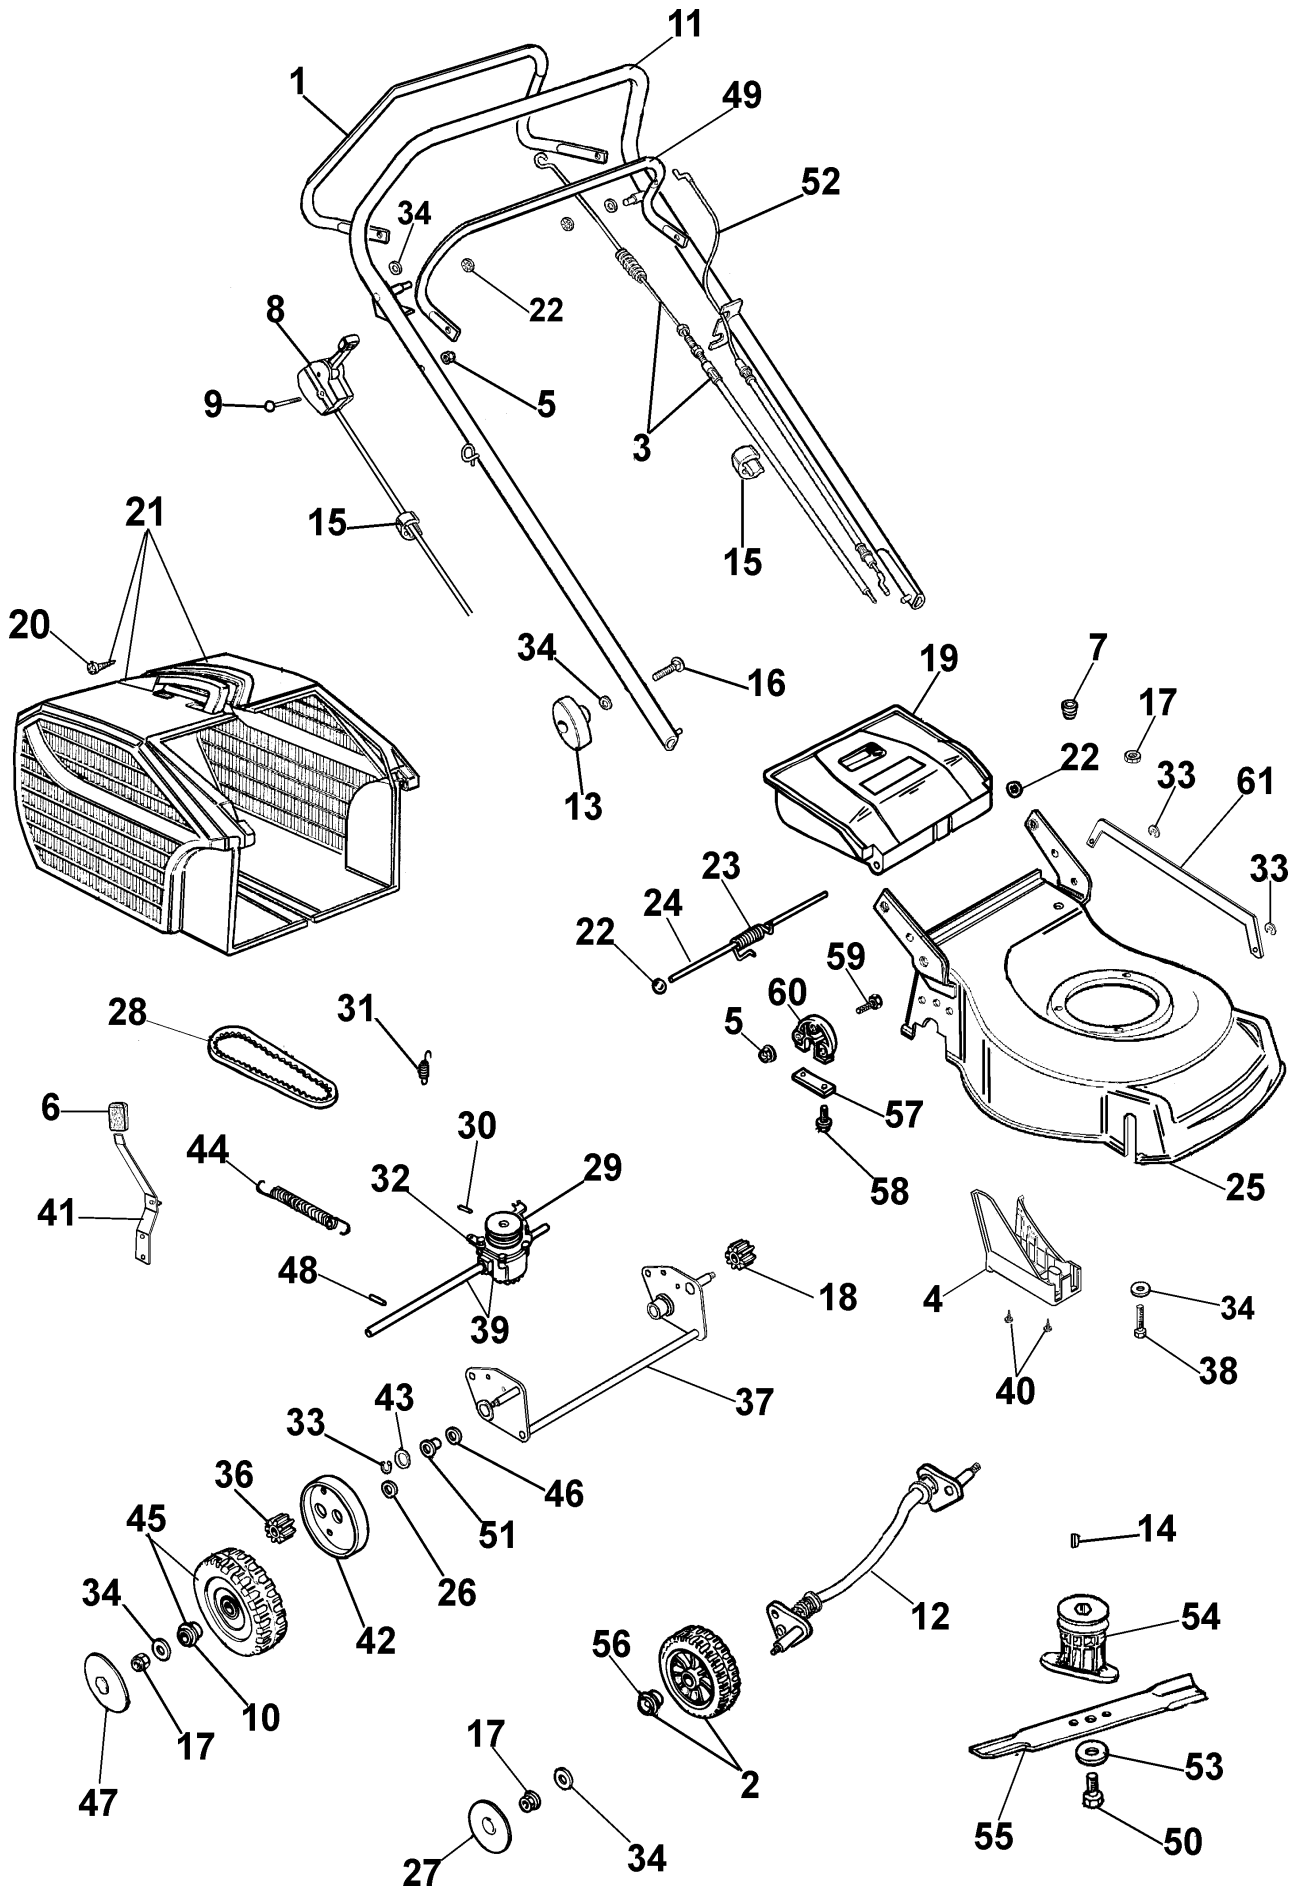

**RASAERBA - LAWMOWERS
TONDEUSE - CORTACESPED - RASENMÄHER**

DYNAMAC®

mod. **DS 53 TAL - DS 53 TBX**