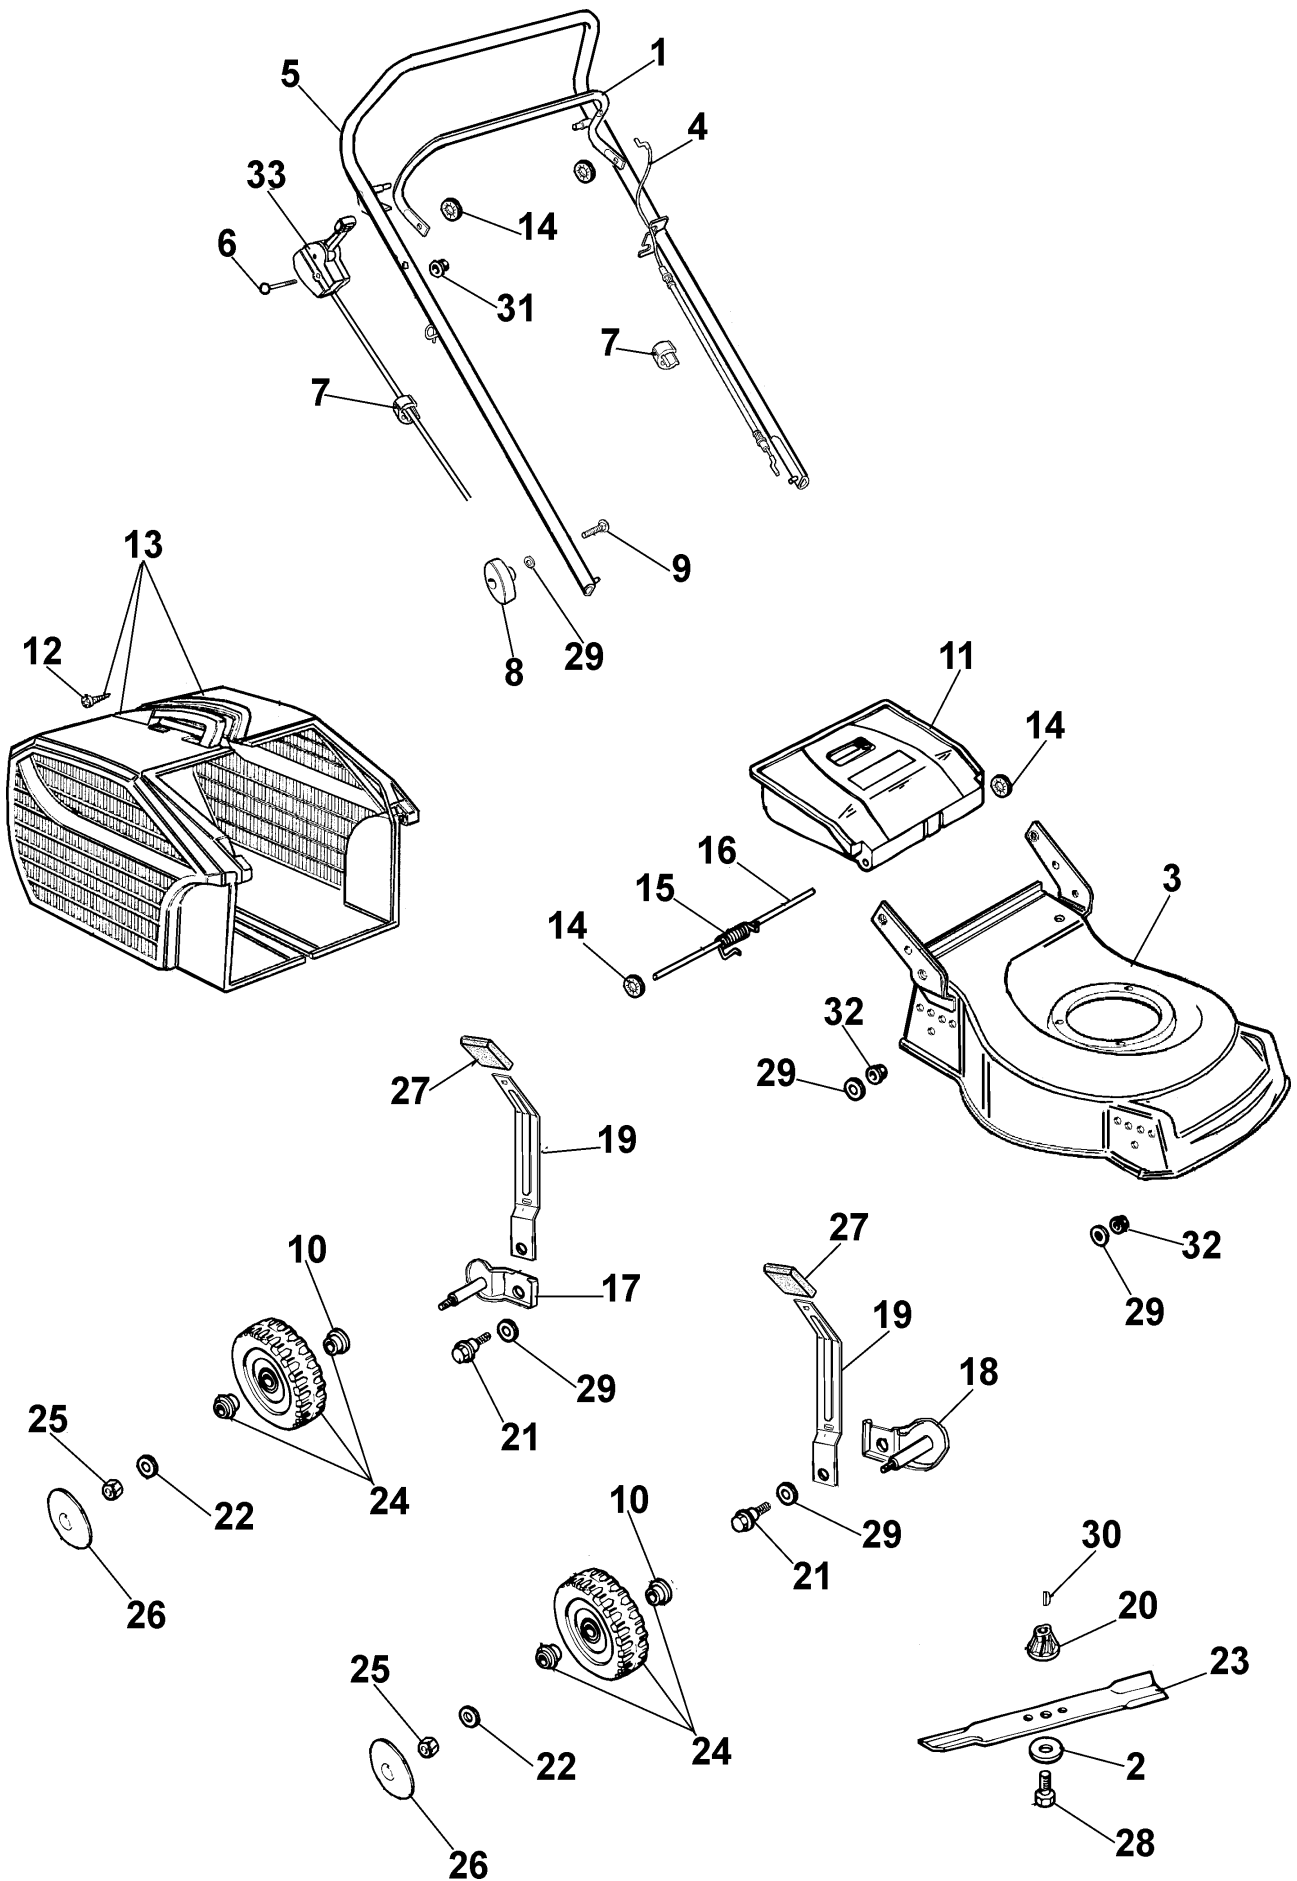

**RASAERBA - LAWNMOWERS
TONDEUSE - CORTACESPED - RASENMÄHER**

DYNAMAC®

mod. **DS 53 BX**

REF.	CODICE P. N.	Q.tà Q.ty	Descrizione	Description	Description	Descripción	Beschreibung	Bollett. Bulletin	
			Italiano	English	Français	Español	Deutsch	Gr.	N°
1	66060106	1	LEVAFRENO MOTORE ...	BRAKE LEVER MOTOR ...	LEVIER FREIN MOTEUR ..	PALANCA FRENO.	BREMSHEBEL		
2	66060130	1	RONDELLA	WASHER	RONDELLE	ARANDELA	SCHEIBE		
3	66070012	1	CARCASSA	DECK	CHASSIS	CHASSIS	GEHÄUSE		
4	66060108	1	CAVO FRENO B&S .	BRAKE CABLE B&S .	CABLE F. M. B&S	CABLE F. M. B&S	BREMSKABEL B&S .		
5	66060104	1	MANUBRIO	HANDLE	GUIDON	MANILLAR	GRIF		
6	66110017	1	MOLLASX	SPRING	RESSORT	RESORTE	FEDER		
7	66030016	1	FERMACAVO	FAIR-LEAD	COLLIER	FIJADOR CABLE	KABELHALTER		
8	4119013A	2	POMELLO	KNOB	POMMEAU	PERILLA	KNOPF		
9	3910015	4	VITE	SCREW	VIS	TORNILLO	SCHRAUBE		
10	66030081	8	CUSCINETTO	BEARING	ROULEMENT	COJINETE	KUGELLAGER		
11	66030002	1	PARASASSI	DEFLECTOR	DEFLECTEUR	DEFLECTOR	STEINSCHUTZ		
12	3960013	1	VITE	SCREW	VIS	TORNILLO	SCHRAUBE		
13	66032044	1	CESTO	GRASSBAG	SAC	SACO	SACK		
14	3045029	2	RITEGNO Ø 7	RETAINER Ø 7	ARRET Ø 7	RETEN Ø 7	SPERRE Ø 7		
15	66110018	1	MOLLADX	SPRING	RESSORT	RESORTE	FEDER		
16	66110026	1	PERNO	PIN	AXE	PERNO	BOLZEN		
17	66070038	2	SUPPORTO RUOTA	WHEEL PIN	AXE ROUE	PERNO RUEDA	RADHALTER		
18	66070039	2	SUPPORTO RUOTA	WHEEL PIN	AXE ROUE	PERNO RUEDA	RADHALTER		
19	66070031	2	LEVA	LEVER	LEVIER	LEVA	HEBEL		
20	66030003A	4	MOZZO	HUB	MOYEU	CUBO	NABE		
21	66070030	1	PERNO	PIN	AXE	PERNO	BOLZEN		
22	66030012	4	RONDELLA	WASHER	RONDELLE	ARANDELA	SCHEIBE		
23	66070034	1	LAMA	BLADE	LAME	CUCHILLA	MESSER		
24	66030077	4	RUOTA Ø 180 mm ...	WHEEL Ø 180 mm ..	ROUE Ø 180 mm ...	RUEDA Ø 180 mm ...	RAD 180 mm		
25	3933032	4	DADO	NUT	ECROU	TUERCA	SCHRAUBENMUTTER		
26	66030079	4	COPRIRUOTA Ø 180 mm ...	COVER Ø 180 mm	COUVERCLE Ø 180 mm ...	TAPA Ø 180 mm	RADKAPPE Ø 180 mm		
27	66070021	4	POMELLO	KNOB	POMMEAU	PERILLA	KNOPF		
28	3906150	1	VITE	SCREW	VIS	TORNILLO	SCHRAUBE		
29	3027011	4	RONDELLA	WASHER	RONDELLE	ARANDELA	SCHEIBE		
30	8202126	1	CHIAVETTA	KEY	CLAVETTE	CHAVETA	SCHLÜSSEL		
31	3914010	4	DADO	NUT	ECROU	TUERCA	MUTTER		
32	3914006	1	DADO	NUT	ECROU	TUERCA	MUTTER		
33	3910019	1	VITE	SCREW	VIS	TORNILLO	SCHRAUBE		
34	66060077A	1	ACCELERATORE COMPL.	THROTTLE ASSY	ACCEL.COMPL.	ACEL.COMPL.	KOMPL.BESCHLEUNIGER		
35	011500019	2	RITEGNO Ø 6	RETAINER Ø 6	ARRET Ø 6	RETEN Ø 6	SPERRE Ø 6