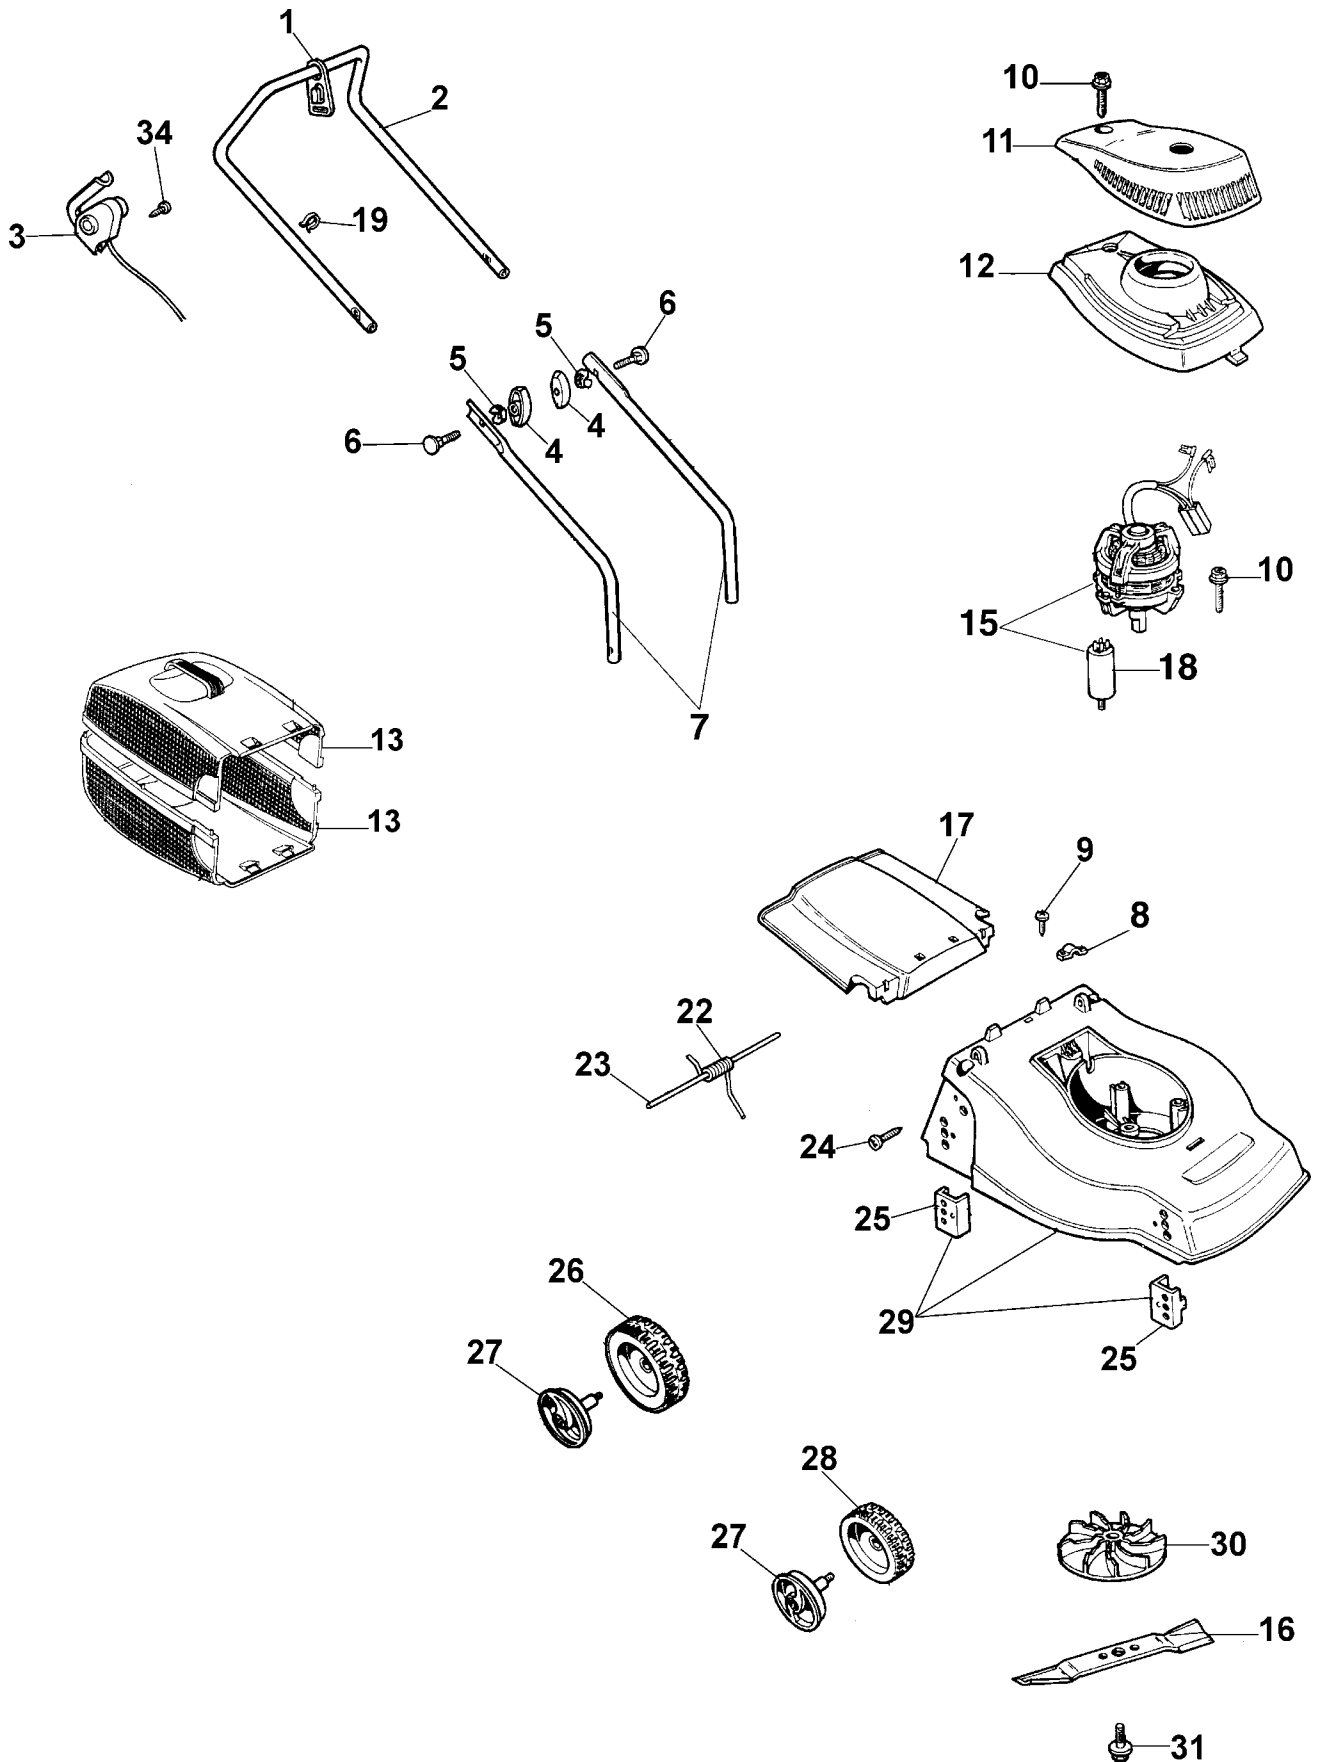

mod. **DP 35 EX**

REF.	CODICE P. N.	Q.tà Q.ty	Descrizione	Description	Description	Descripción	Beschreibung	Bollett. Bulletin	
			Italiano	English	Français	Español	Deutsch	Gr.	N°
1	3044025	1	PASSACAVO	BUSHING	BAGUE	PASACABLE	KABELDURCHGANG		
2	66050021	1	MANUBRIO	HANDLE	GUIDON	MANUBRIO	GRIF		
3	66050077	1	INTERRUTTORE	SWITCH	INTERRUPTEUR	INTERUPTOR	SCHALTER		
4	4119013A	2	POMELLO	KNOB	POMMEAU	PERILLA	KNOPF		
5	66050013	2	DISTANZIALE	SPACER	ENTRETOISE	SEPARADOR	DISTANZSTÜCK		
6	3910015	2	VITE	SCREW	VIS	TORNILLO	SCHRAUBE		
7	66052041	1	MANUBRIO INFER.	LOWER HANDLE	GUIDON INFER.	MANUBRIO INFER.	HANDGRIF		
8	012000033	1	FASCETTA	CLAMP	COLLIER	ABRAZADERA	SHELLE		
9	3960059	2	VITE	SCREW	VIS	TORNILLO	SCHRAUBE		
10	3960050	5	VITE	SCREW	VIS	TORNILLO	SCHRAUBE		
11	66050042	1	COPERCHIO	COVER	COUVERCLE	TAPA	ABDECKUNG		
12	66050041	1	COPERCHIO	COVER	COUVERCLE	TAPA	ABDECKUNG		
13	66050058	2	SEMICESTO	GRASS COLLECTOR	BAC ARRIERE	GESTO	GRASFÄNGER		
15	66052034	1	MOTORE	MOTOR	MOTEUR	MOTOR	MOTOR		
16	66050018	1	LAMA	BLADE	LAME	CUCHILLA	MESSER		
17	66050040	1	PORTELLO	COVER	COUVERCLE	TAPA	KLAPPE		
18	66050029	1	CONDENS. 8mF	CONDENS. 8mF	CONDENS. 8mF	CONDENS. 8mF	KONDENS. 8mF		
	66050053	1	CONDENS. 12mF	CONDENS. 12mF	CONDENS. 12mF	CONDENS. 12mF	KABELHALTER 12mF		
19	3044087	1	FERMACAVO	CLAMP	COLLIER	ABRAZADERA	KABELHALTER		
22	66050017	1	MOLLA	SPRING	RESSORT	RESORTE	FEDER		
23	66050016	1	PERNO	PIN	AXE	PERNO	BOLZEN		
24	3860052	2	VITE	SCREW	VIS	TORNILLO	SCHRAUBE		
26	66050007	2	RUOTA POSTERIORE	WHEEL	ROUE	RUEDA	HINTERRAD		
27	66050010	4	PERNO PER RUOTA	WHEEL PIN	AXE	PERNO	RADBOLZEN		
28	66050006	2	RUOTA ANTERIORE	WHEEL	ROUE	RUEDA	VORDERRAD		
29	66052021B	1	CARCASSA	DECK	CHASSIS	CARCASA	GEHÄUSE		
30	66050005	1	VENTOLA	FAN	VENTILATEUR	VENTILADOR	FLÜGELRAD		
31	66050014	1	VITE	SCREW	VIS	TORNILLO	SCHRAUBE		
34	66050036	2	VITE	SCREW	VIS	TORNILLO	SCHRAUBE		