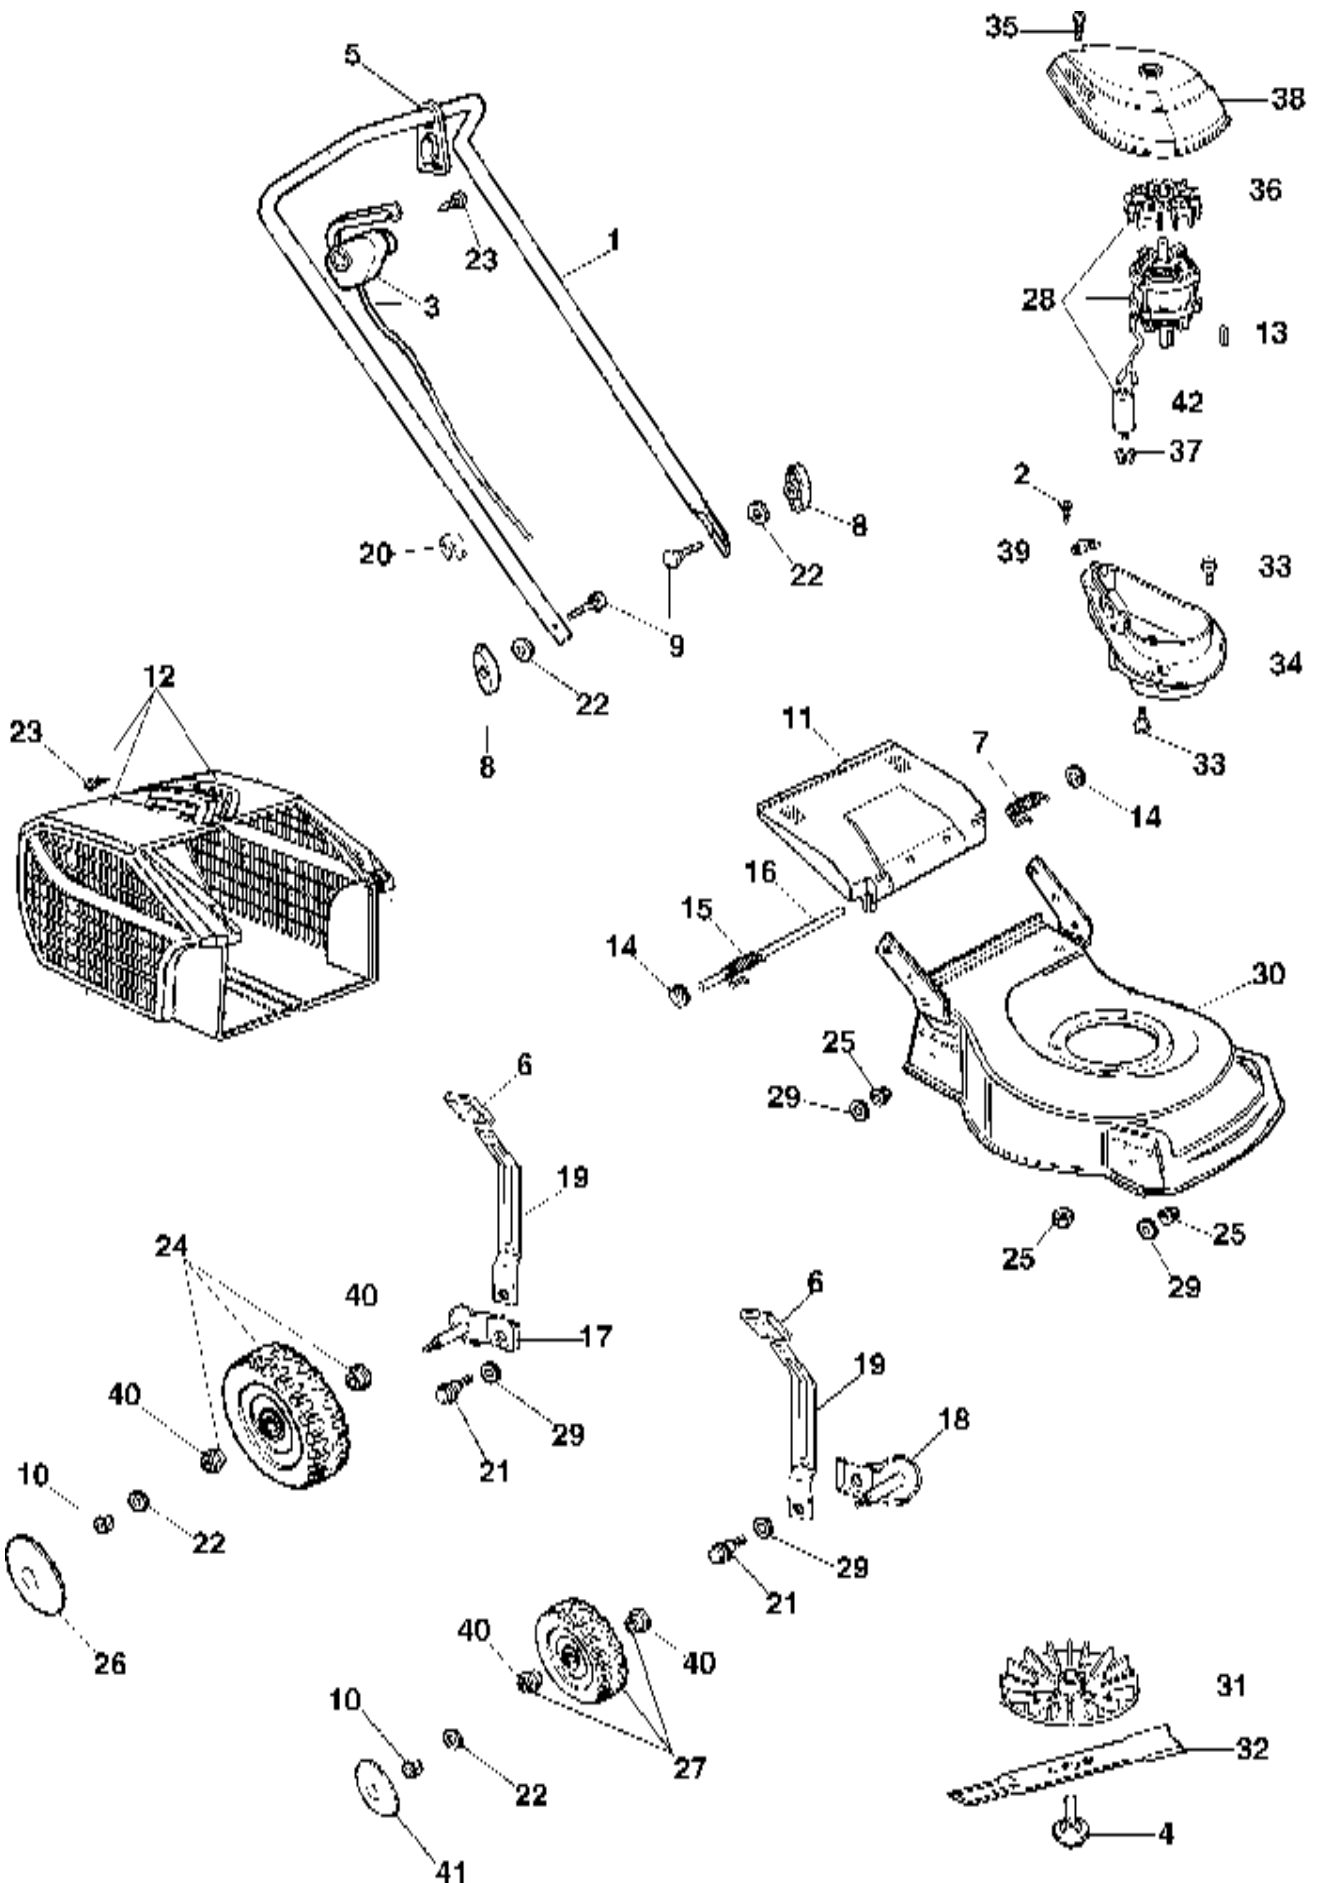

mod. DS 44 PE

mod. **DS 44 PE**