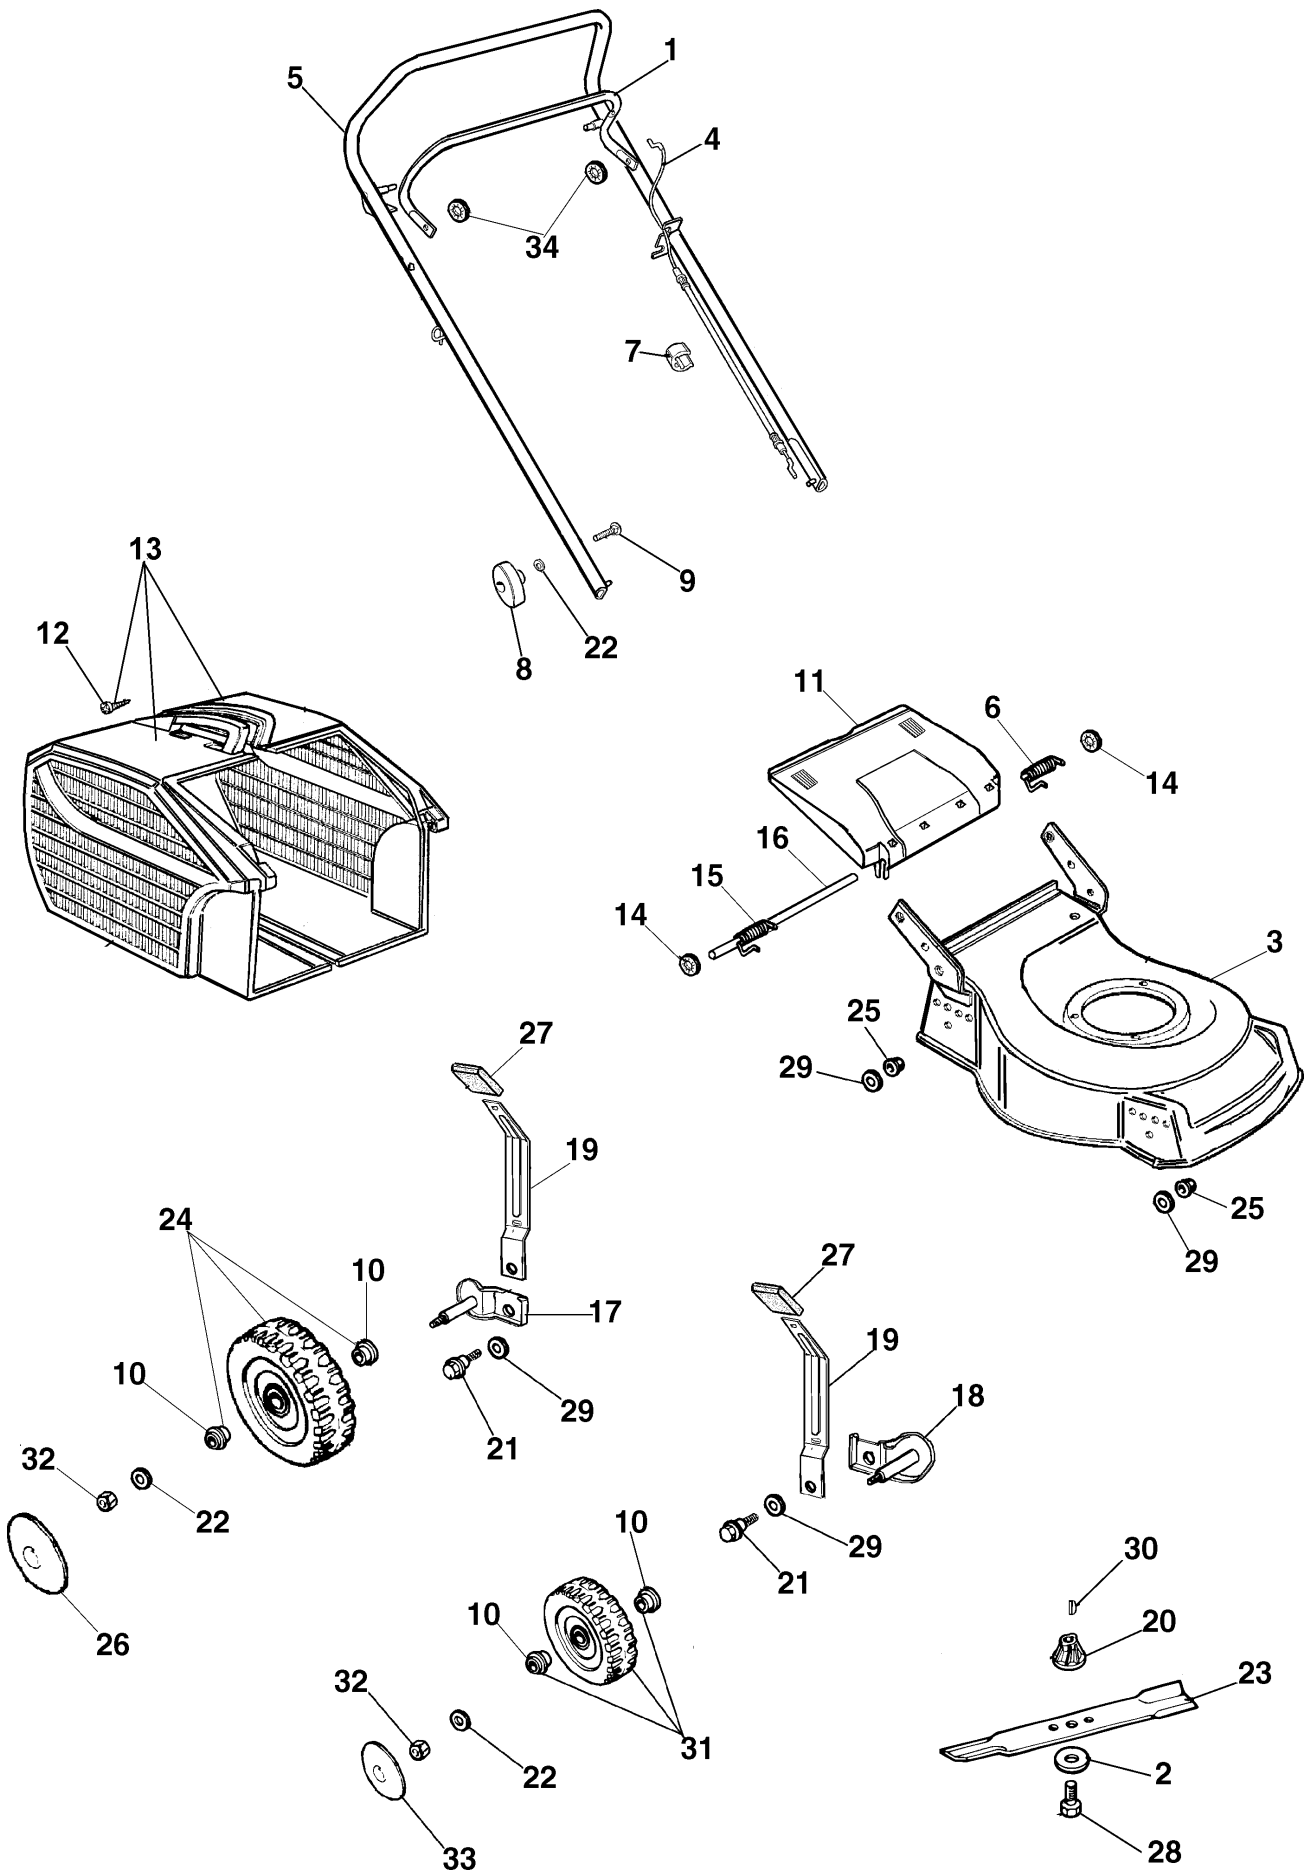

**RASAERBA - LAWNMOWERS
TONDEUSE - CORTACESPED - RASENMÄHER**

DYNAMAC®

mod. **DS 44 PA - DS 44 PB**

REF.	CODICE P. N.	Q.tà Q.ty	Descrizione	Description	Description	Descripción	Beschreibung	Bollett. Bulletin	
			Italiano	English	Français	Español	Deutsch	Gr.	N°
1	66060106	1	LEVAFRENO MOTORE ...	BRAKELEVER MOTOR ...	LEVIER FREIN MOTEUR ..	PALANCAFRENO M.	BREMSHEBEL		
2	66060130	1	RONDELLA	WASHER	RONDELLE	ARANDELA	SCHEIBE		
3	66100034	1	CARCASSA	DECK	CHASSIS	CHASIS	GEHÄUSE		
4	66030248	1	CAVO FRENO MOT.	BRAKE CABLE	CABLE F. M.	CABLE F. M.	BREMSKABEL		
5	66060104	1	MANUBRIO	HANDLE	GUIDON	MANILLAR	GRIFF		
6	66110017	1	MOLLASX	SPRING	RESSORT	RESORTE	FEDER		
7	66030016	1	FERMACAVO	FAIR-LEAD	COLLIER	FIJADOR CABLE	KABELHALTER		
8	4119013A	2	POMELLO	KNOB	POMMEAU	PERILLA	KNOPF		
9	3910015	2	VITE	SCREW	VIS	TORNILLO	SCHRAUBE		
10	66030081	8	CUSCINETTO	BEARING	ROULEMENT	COJINETE	KUGELLAGER		
11	66110014	1	PARASASSI	DEFLECTOR	DEFLECTEUR	DEFLECTOR	STEINSCHUTZ		
12	3960013	1	VITE	SCREW	VIS	TORNILLO	SCHRAUBE		
13	66112001	1	CESTO COMPL.	GRASS COLLECTOR	BAC ARRIERE	CESTO	GRASFÄNGER		
14	3045029	2	RITEGNO Ø 7	RETAINER Ø 7	ARRET Ø 7	RETEN Ø 7	SPERRE Ø 7		
15	66110018	1	MOLLADX	SPRING	RESSORT	RESORTE	FEDER		
16	66110026	1	PERNO	PIN	AXE	PERNO	BOLZEN		
17	66070038	2	SUPPORTO RUOTA	WHEEL PIN	AXE ROUE	PERNO RUEDA	RADHALTER		
18	66070039	2	SUPPORTO RUOTA	WHEEL PIN	AXE ROUE	PERNO RUEDA	RADHALTER		
19	66070031	4	LEVA	LEVER	LEVIER	LEVA	HEBEL		
20	66030003A	1	MOZZO	HUB	MOYEU	CUBO	NABE		
21	66070030	4	PERNO	PIN	AXE	PERNO	BOLZEN		
22	66030012	6	RONDELLA	WASHER	RONDELLE	ARANDELA	SCHEIBE		
23	66100014A	1	LAMA	BLADE	LAME	CUCHILLA	MESSER		
24	66030077	2	RUOTA Ø 180 mm ...	WHEEL Ø 180 mm ..	ROUE Ø 180 mm ...	RUEDA Ø 180 mm ...	RAD Ø 180 mm		
25	3933032	4	DADO	NUT	ECROU	TUERCA	MUTTER		
26	66030079	2	COPRIRUOTA Ø 180 mm ...	COVER Ø 180 mm	COUVERCLE Ø 180 mm ...	TAPA Ø 180 mm	RADKAPPE Ø 180 mm		
27	66070021	4	POMELLO	KNOB	POMMEAU	PERILLA	KNOPF		
28	3906150	1	VITE	SCREW	VIS	TORNILLO	SCHRAUBE		
29	3027011	4	RONDELLA	WASHER	RONDELLE	ARANDELA	SCHEIBE		
30	8202126	1	CHIAVETTA	KEY	CLAVETTE	CHAVETA	SCHLÜSSEL		
31	66030078	2	RUOTA Ø 150 mm ...	WHEEL Ø 150 mm ...	ROUE Ø 150 mm ...	RUEDA Ø 150 mm ...	RAD Ø 150 mm		
32	3914010	4	DADO	NUT	ECROU	TUERCA	MUTTER		
33	66030080	2	COPRIRUOTA Ø 150 mm ...	COVER Ø 150 mm	COUVERCLE Ø 150 mm ...	TAPA Ø 150 mm	RADKAPPE Ø 150 mm		
34	011500019	2	RITEGNO Ø 6	RETAINER Ø 6	ARRET Ø 6	RETEN Ø 6	SPERRE Ø 6