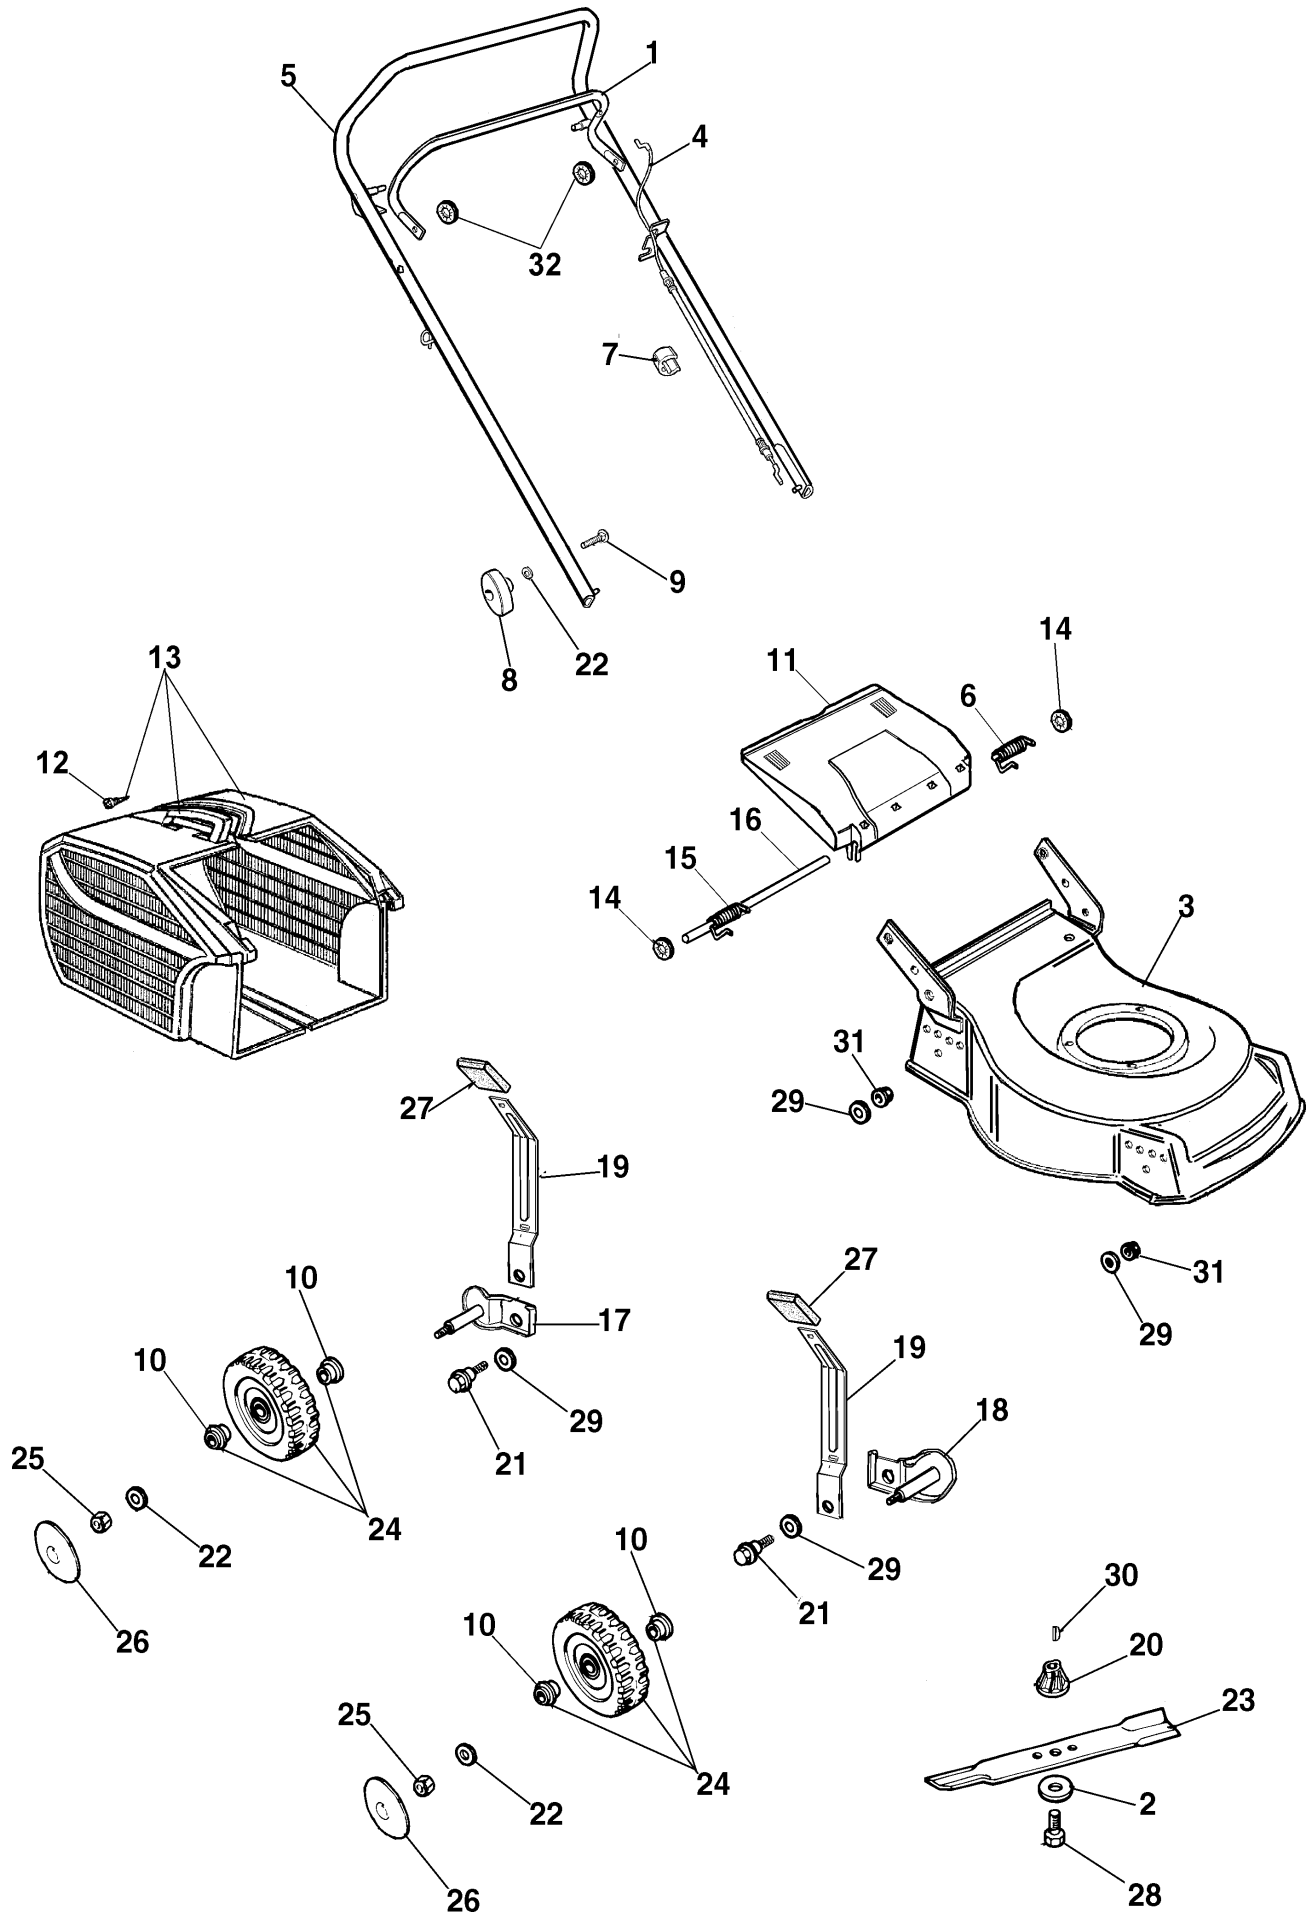

**RASAERBA - LAWMOWERS
TONDEUSE - CORTACESPED - RASENMÄHER**

DYNAMAC®

mod. **DS 48 PA - DS 48 PB**

REF.	CODICE P. N.	Q.tà Q.ty	Descrizione	Description	Description	Descripción	Beschreibung	Bollett. Bulletin	
			Italiano	English	Français	Español	Deutsch	Gr.	N°
1	66060106	1	LEVAFRENO MOTORE ...	BRAKELEVER MOTOR ...	LEVIER FREIN MOTEUR ..	PALANCAFRENO M.	BREMSHEBEL		
2	66060130	1	RONDELLA	WASHER	RONDELLE	ARANDELA	SCHEIBE		
3	66110094	1	CARCASSA	DECK	CHASSIS	CHASIS	GEHÄUSE		
4	66060108	1	CAVO FRENO PB ...	BRAKE CABLE PB ...	CABLE F. M. PB	CABLE F. M. PB	BREMSKABEL PB ...		
	66030248	1	CAVO FRENO PA ...	BRAKE CABLE PA ...	CABLE F. M. PA	CABLE F. M. PA	BREMSKABEL PA ...		
5	66060104	1	MANUBRIO	HANDLE	GUIDON	MANILLAR	GRIFF		
6	66110017	1	MOLLASX	SPRING	RESSORT	RESORTE CABLE ...	FEDER		
7	66030016	1	FERMACAVO	FAIR-LEAD	COLLIOR	FIJADOR	KABELHALTER		
8	4119013A	2	POMELLO	KNOB	POMMEAU	PERILLA	KNOPF		
9	3910015	2	VITE	SCREW	VIS	TORNILLO	SCHRAUBE		
10	66030081	8	CUSCINETTO	BEARING	ROULEMENT	COJINETE	KUGELLAGER		
11	66110014	1	PARASASSI	DEFLECTOR	DEFLECTEUR	DEFLECTOR	STEINSCHUTZ		
12	3960013	4	VITE	SCREW	VIS	TORNILLO	SCHRAUBE		
13	66112001	1	CESTO	GRASS COLLECTOR	SAC	SACO	GRASFÄNGER		
14	3045029	2	RITEGNO Ø 7	RETAINER Ø 7	ARRET Ø 7	RETEN Ø 7	SPERRE Ø 7		
15	66110018	1	MOLLADX	SPRING	RESSORT	RESORTE	FEDER		
16	66110026	1	PERNO	PIN	AXE	PERNO	BOLZEN		
17	66070038	2	SUPPORTO RUOTA	WHEEL PIN	AXE ROUE	PERNO RUEDA	RADHALTER		
18	66070039	2	SUPPORTO RUOTA	WHEEL PIN	AXE ROUE	PERNO RUEDA	RADHALTER		
19	66070031	4	LEVA	LEVER	LEVIER	LEVA	HEBEL		
20	66030003A	1	MOZZO	HUB	MOYEN	CUBO	NABE		
21	66070030	4	PERNO	PIN	AXE	PERNO	BOLZEN		
22	66030012	6	RONDELLA	WASHER	RONDELLE	RANDELA	SCHEIBE		
23	66030201A	1	LAMA	BLADE	LAME	CUCHILLA	MESSER		
24	66030077	4	RUOTA Ø 180 mm ...	WHEEL Ø 180 mm ..	ROUE Ø 180 mm	RUEDA Ø 180 mm ...	RAD Ø 180 mm		
25	3933032	4	DADO	NUT	ECROU	TUERCA	SCHRAUBENMUTTER		
26	66030079	4	COPRIRUOTA Ø 180	COVER Ø 180 mm	COUVERCLE Ø 180 mm ..	TAPA Ø 180 mm	RADKAPPE Ø 180 mm		
27	66070021	4	POMELLO	KNOB	POMMEAU	PERILLA	KNOPF		
28	3906150	1	VITE	SCREW	VIS	TORNILLO	SCHRAUBE		
29	3833085	4	RONDELLA	WASHER	RONDELLE	ARANDELA	SCHEIBE		
30	8202126	1	CHIAVETTA	KEY	CLAVETTE	CHAVETA	SCHLÜSSEL		
31	3914010	4	DADO	NUT	ECROU	TUERCA	SCHRAUBENMUTTER		
32	011500019	2	RITEGNO Ø 6	RETAINER Ø 6	ARRET Ø 6	RETEN Ø 6	SPERRE Ø 6