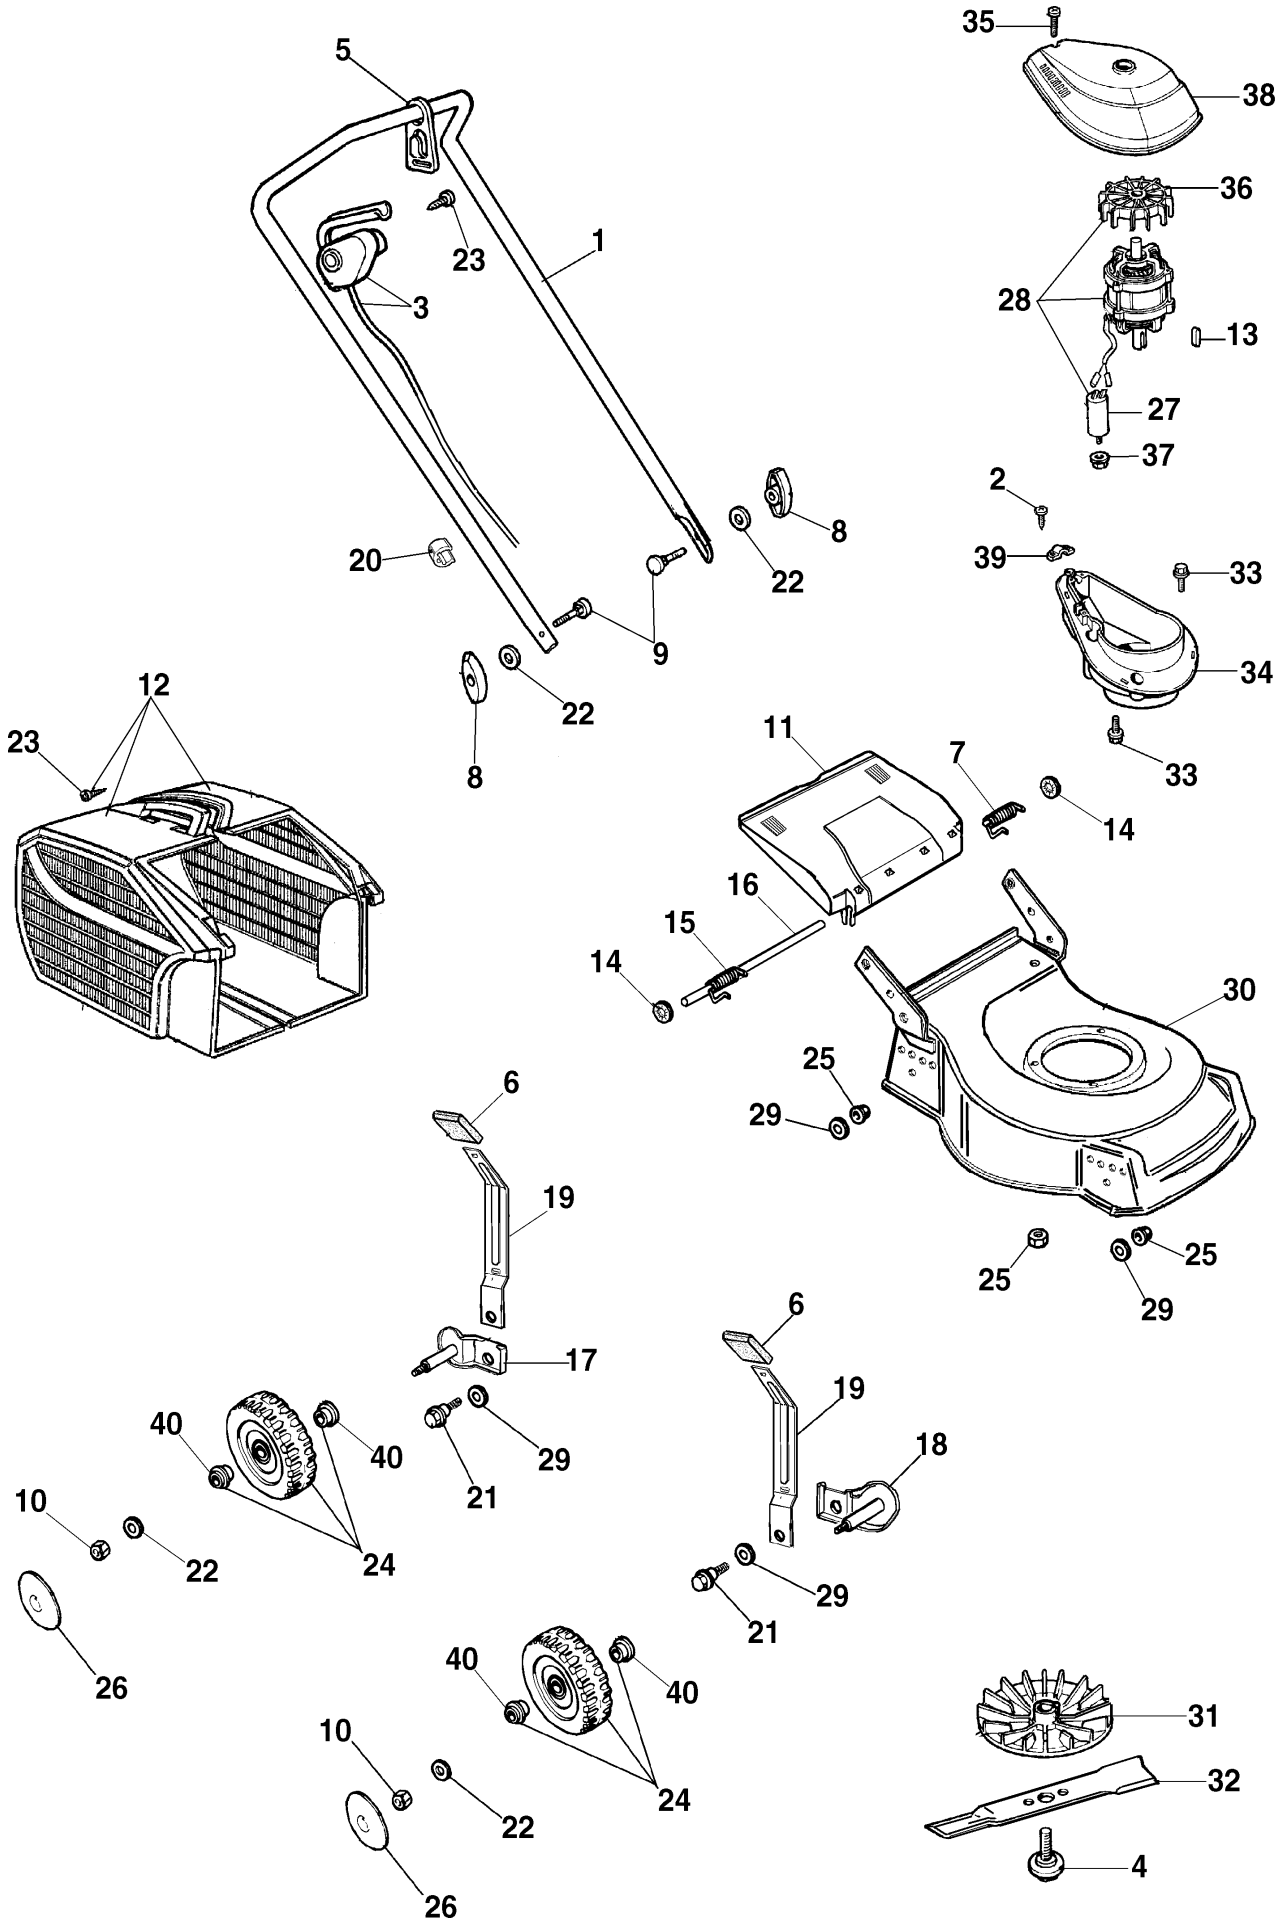

mod. **DS 48PE**