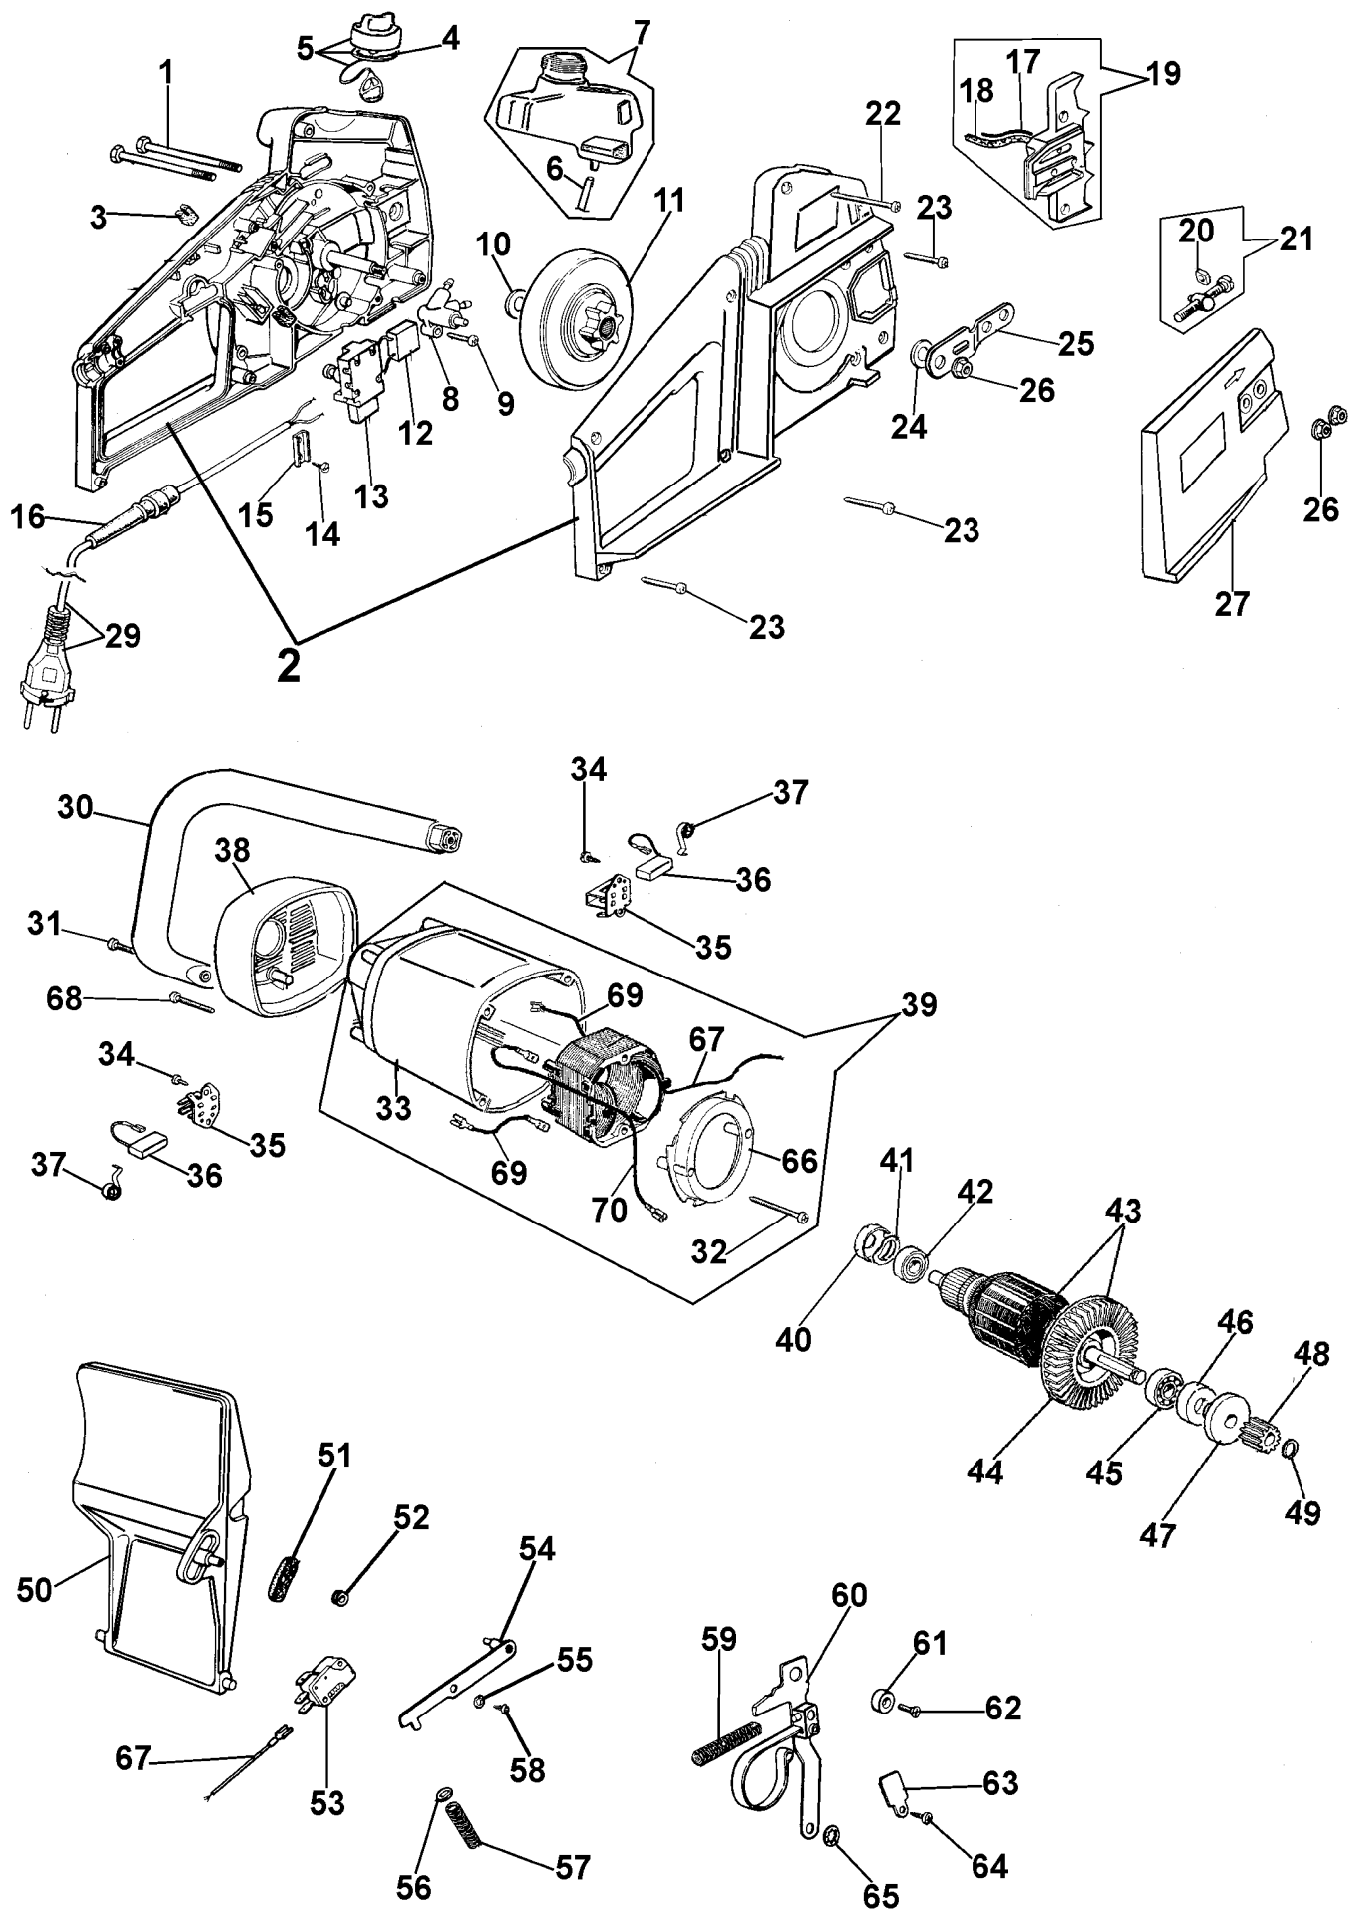

Esploso - Illustrated Part List
Vue éclatée - Despiece - Explodiert

mod. DY 14 E

**Esploso - Illustrated Part List
Vue éclatée - Despiece - Explodiert**

mod. DY 14 E