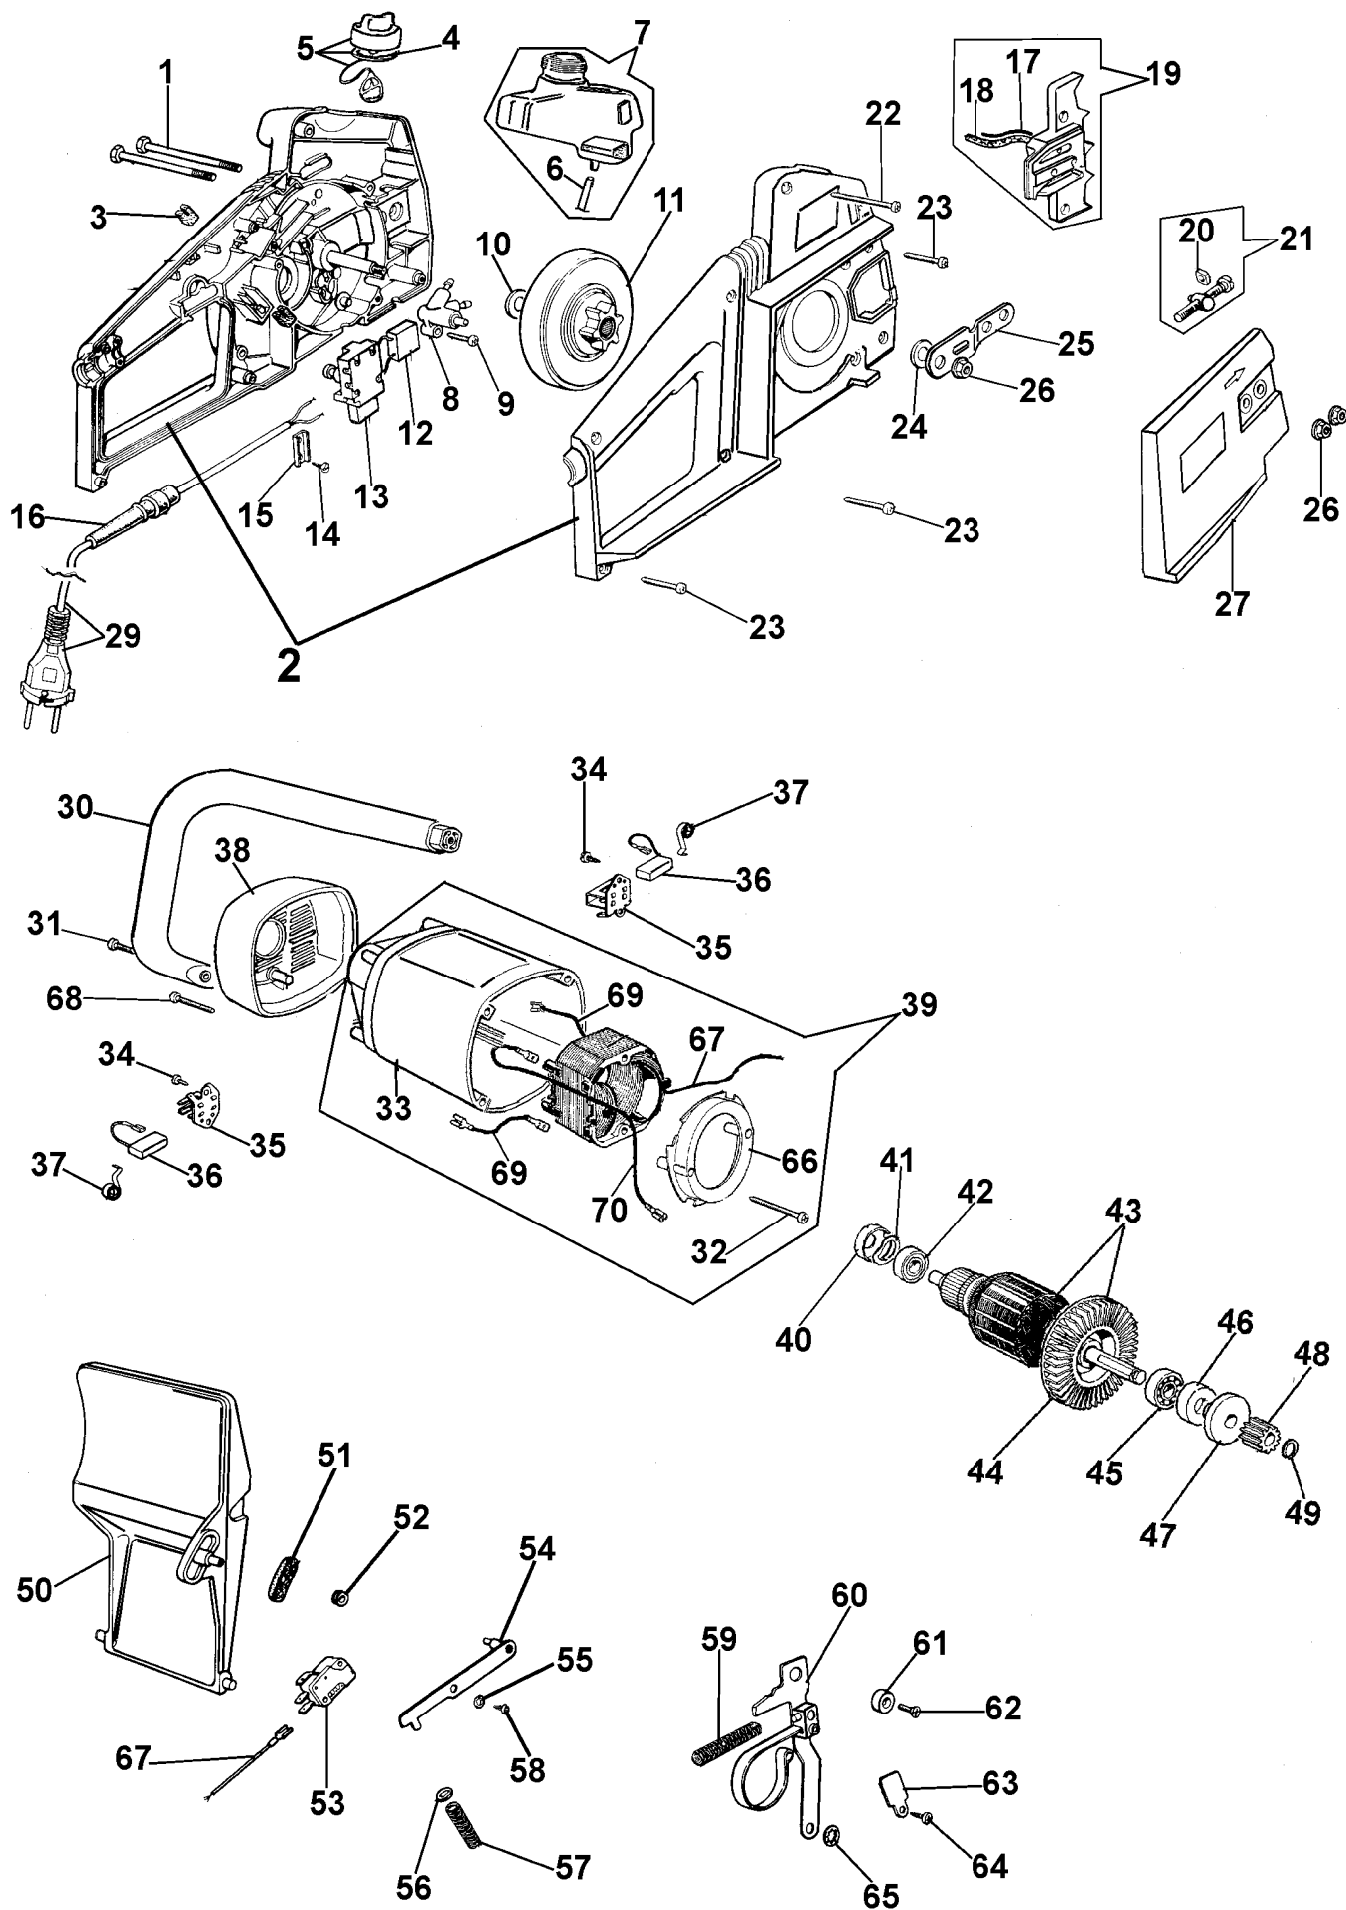

Esploso - Illustrated Part List
Vue éclatée - Despiece - Explodiert

mod. DY 14 E

**Esploso - Illustrated Part List
Vue éclatée - Despiece - Explodiert**

mod. DY 14 E

Ref.	Codice p.n.	Q.tà Q.ty	Descrizione Italiano	Description English	Description Français	Descripcion Español	Beschreibung Deutsch
49	011500100		ANELLO.....	WASHER.....	BAGUE.....	KRANZ.....	ANILLO.....
50	011500320		PROTEZIONE.....	GUARD.....	PROTECTION.....	SCHUTZ.....	PROTECCION.....
51	011500057		GUARNIZIONE.....	GASKET.....	JOINT.....	DICHTUNG.....	JUNTA.....
52	011500229A		RULLO.....	ROLLER.....	ROULEAU.....	WALZE.....	RODILLO.....
53	011500008		MICROINTERR.....	MICROSWITCH.....	MICROINTERRUPT..	MIKROSCHALTER....	MICROINTERRUPTOR
54	011500228		LEVA.....	LEVER.....	LEVIER.....	HEBEL.....	PALANCA.....
55	3916003		RONDELLA.....	WASHER.....	RONDELLE.....	KUGELSCHIBE.....	ARANDELA.....
56	011500006		RONDELLA.....	WASHER.....	RONDELLE.....	KUGELSCHIBE.....	ARANDELA.....
57	011500007		MOLLA.....	SPRING.....	RESSORT.....	FEDER.....	RESORTE.....
58	005000346		VITE.....	SCREW.....	VIS.....	SCHRAUBE.....	TORNILLO.....
59	011500012		MOLLA.....	SPRING.....	RESSORT.....	FEDER.....	RESORTE.....
60	011500093A		NASTRO FRENO.....	BRAKE BAND.....	RUBAN.....	BREMSBAND.....	CINTA FRENO.....
61	011500069		BOCCOLA.....	BUSHING.....	BAGUE.....	BUJE.....	HULSE.....
62	011500072		VITE.....	SCREW.....	VIS.....	TORNILLO.....	SCRHAUBE2,9X9,5...
63	011500070		PIASTRINA.....	PLATE.....	PLAQUE.....	STREIFEN.....	PLAQUETA.....
64	011500131		VITE.....	SCREW.....	VIS.....	SCHRAUBE.....	TORNILLO.....
65	011500019		RONDELLA.....	WASHER.....	RONDELLE.....	KUGELSCHIBE.....	ARANDELA.....
66	011500466		DEFLETTORE.....	BAFFLE PLATE.....	DEFLECTEUR.....	DEFLEKTOR.....	DEFLECTOR.....
67	011500474		CAVETTO.....	CABLE.....	CAVET.....	KABEL.....	CABLE.....
68	011500473		CAVETTO.....	CABLE.....	CAVET.....	KABEL.....	CABLE.....