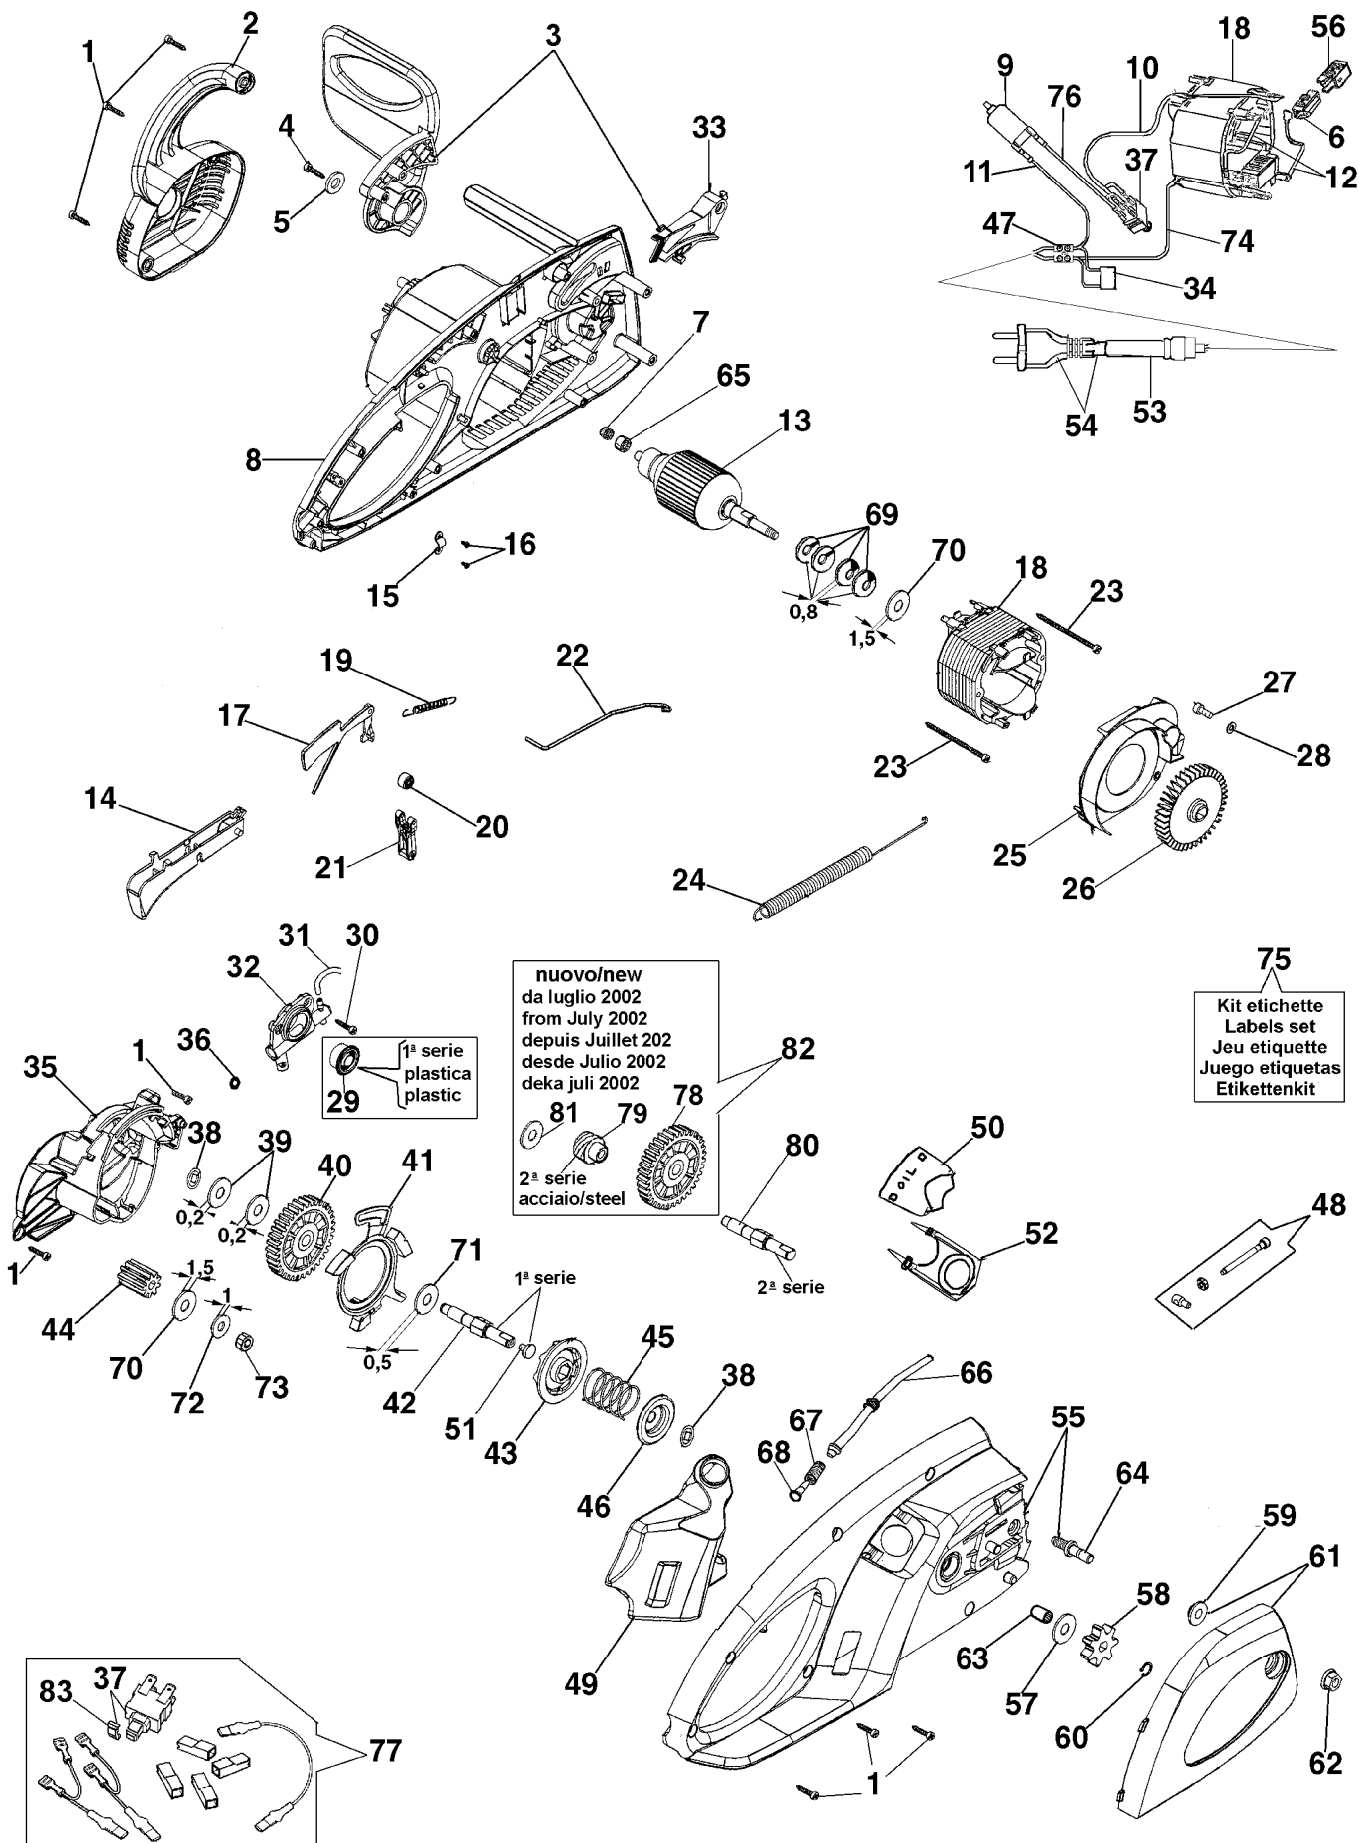

**Esploso - Illustrated Part List
Vue éclatée - Despiece - Explodiert**

mod. DY 15 E

**Esploso - Illustrated Part List
Vue éclatée - Despiece - Explodiert**

mod. DY 15 E

Ref.	Codice p.n.	Q.tà Q.ty	Descrizione Italiano	Description English	Description Français	Descripcion Español	Beschreibung Deutsch
48	011500462	1	KIT TENDICATENA....	CHAIN TENSIONER...	KIT VIS TENSION.....	KIT TENSOR.....	SPANNSCHRAUBE KI
49	51010030	1	SERBATOIO.....	OIL TANK.....	RESERVOIR.....	TANQUE.....	BENZINTANK.....
50	51012019	1	TAPPO SERB.....	OIL CAP ASSY.....	BOUCHON.....	TAPON.....	TANKDECKEL.....
51	006200409	1	TAPPO.....	CAP.....	BOUCHON.....	TAPON.....	DECKEL.....
52	51010041	1	GUARNIZIONE.....	GASKET.....	JOINT.....	JUNTA.....	DICHTUNG.....
53	011500076A	1	PASSACAVO.....	GROMMET.....	PASSECABLE.....	PASACABLE.....	KABELDURCHGANG.
54	51010042A	1	CAVETTO.....	CABLE.....	CAVET.....	CABLE.....	KABEL.....
55	51012008	1	SEMICARTER.....	CRANKCASE.....	CARTER.....	SEMICARTER.....	KURBELGEHAUSE...
56	51010049	2	PORTASPAZZOLA....	TOOL HOLDER.....	PORTE BROSSSE.....	PORTAESCOBILLA...	BUERSTEHALTER....
57	51010019	1	RONDELLA.....	WASHER.....	RONDELLE.....	ARANDELA.....	KUGELSCHEIBE.....
58	51010008	1	PIGNONE.....	SPROKET.....	PIGNON.....	PINON.....	RITZEL.....
59	51010040	1	INSERTO.....	INSERT.....	EMBRAYAGE.....	INJERTO.....	EINSATZ.....
60	3026013	1	ANELLO.....	SNAP RING.....	BAGUE.....	ANILLO.....	KRANZ.....
61	51012002	1	COPRICATENA.....	CHAIN COVER.....	CARTER CHAINE.....	CUBRECADENA.....	KETTENKASTEN.....
62	50010148R	1	DADO.....	NUT.....	ECROU.....	TUERCA.....	MUTTER.....
63	3037005	1	CUSCINETTO.....	BEARING.....	ROULEMENT.....	COJINETE.....	LAGER.....
64	51010016	1	PRIGIONIERO.....	STUD.....	GOUJON.....	ESPARRAGO.....	BUNDSCHRAUBE.....
65	3035003	1	CUSCINETTO.....	BEARING.....	ROULEMENT.....	COJINETE.....	LAGER.....
66	51010053	1	TUBO ASPIRAZ.....	OIL LINE.....	TUYAU.....	TUBO.....	EINLASSROEHR.....
67	51010077	1	MOLLA.....	SPRING.....	RESSORT.....	RESORTE.....	FEDER.....
68	003300293	1	CORPO FILTRO.....	FILTER BODY.....	CORPS FILTRE.....	CUERPO FILTRO.....	FILTERGEHAUSE.....
69	3057006	4	RONDELLA A TAZZA.	WASHER.....	RONDELLE.....	ARANDELA.....	SCHEIBE.....
70	3064034	1	RONDELLA.....	WASHER.....	RONDELLE.....	ARANDELA.....	KUGELSCHEIBE.....
71	3064032	1	RONDELLA.....	SPACER.....	RONDELLE.....	ARANDELA.....	KUGELSCHEIBE.....
72	3064035	1	RONDELLA.....	WASHER.....	RONDELLE.....	ARANDELA.....	KUGELSCHEIBE.....
73	018100045	1	DADO.....	NUT.....	ECROU.....	TUERCA.....	MUTTER.....
74	51010156	1	CAVETTO.....	CABLE.....	CAVET.....	CABLE.....	KABEL.....
75	51012038	1	SERIE ETICHETTE....	DECALS SET.....	ETIQUETTES.....	KIT ETIQUETAS.....	ETIKETTENSATZ.....
76	51010155	1	CAVETTO.....	CABLE.....	CAVET.....	CABLE.....	KABEL.....
77	51012056B	1	INTERRUTTORE.....	COMPL. SWITCH.....	INTERRUPTEUR.....	INTERRUPTOR.....	SCHALTER KIT.....
78	51010171	1	CORONA DENTATA..	GEAR.....	COURONNE.....	ENGRANAJE.....	ZAHNRAD.....
79	51010150	1	VITE SENZA FINE....	WORM GEAR.....	VIS S.F.....	TORNILLO SIN FIN...	SCHNECHE.....
80	51010172	1	ALBERO.....	DRIVE SHAFT.....	ARBRE D'ENTRAIN...	EJE.....	ANTRIESWELLE.....
81	3064037	1	RONDELLA.....	WASHER.....	RONDELLE.....	ARANDELA.....	KUGELSCHEIBE.....
82	51012057	1	KIT RUOTA 2A SER...	NEW GEAR SET.....	KIT ROUE DENTEE...	KIT ENGRANAJE.....	RADSATZ.....
83	51010213	1	COPERCHIO INTERR	INTERRUPTOR CAP..	COUVERCLE.....	TAPA INTERRUPTOR	DECKEL.....