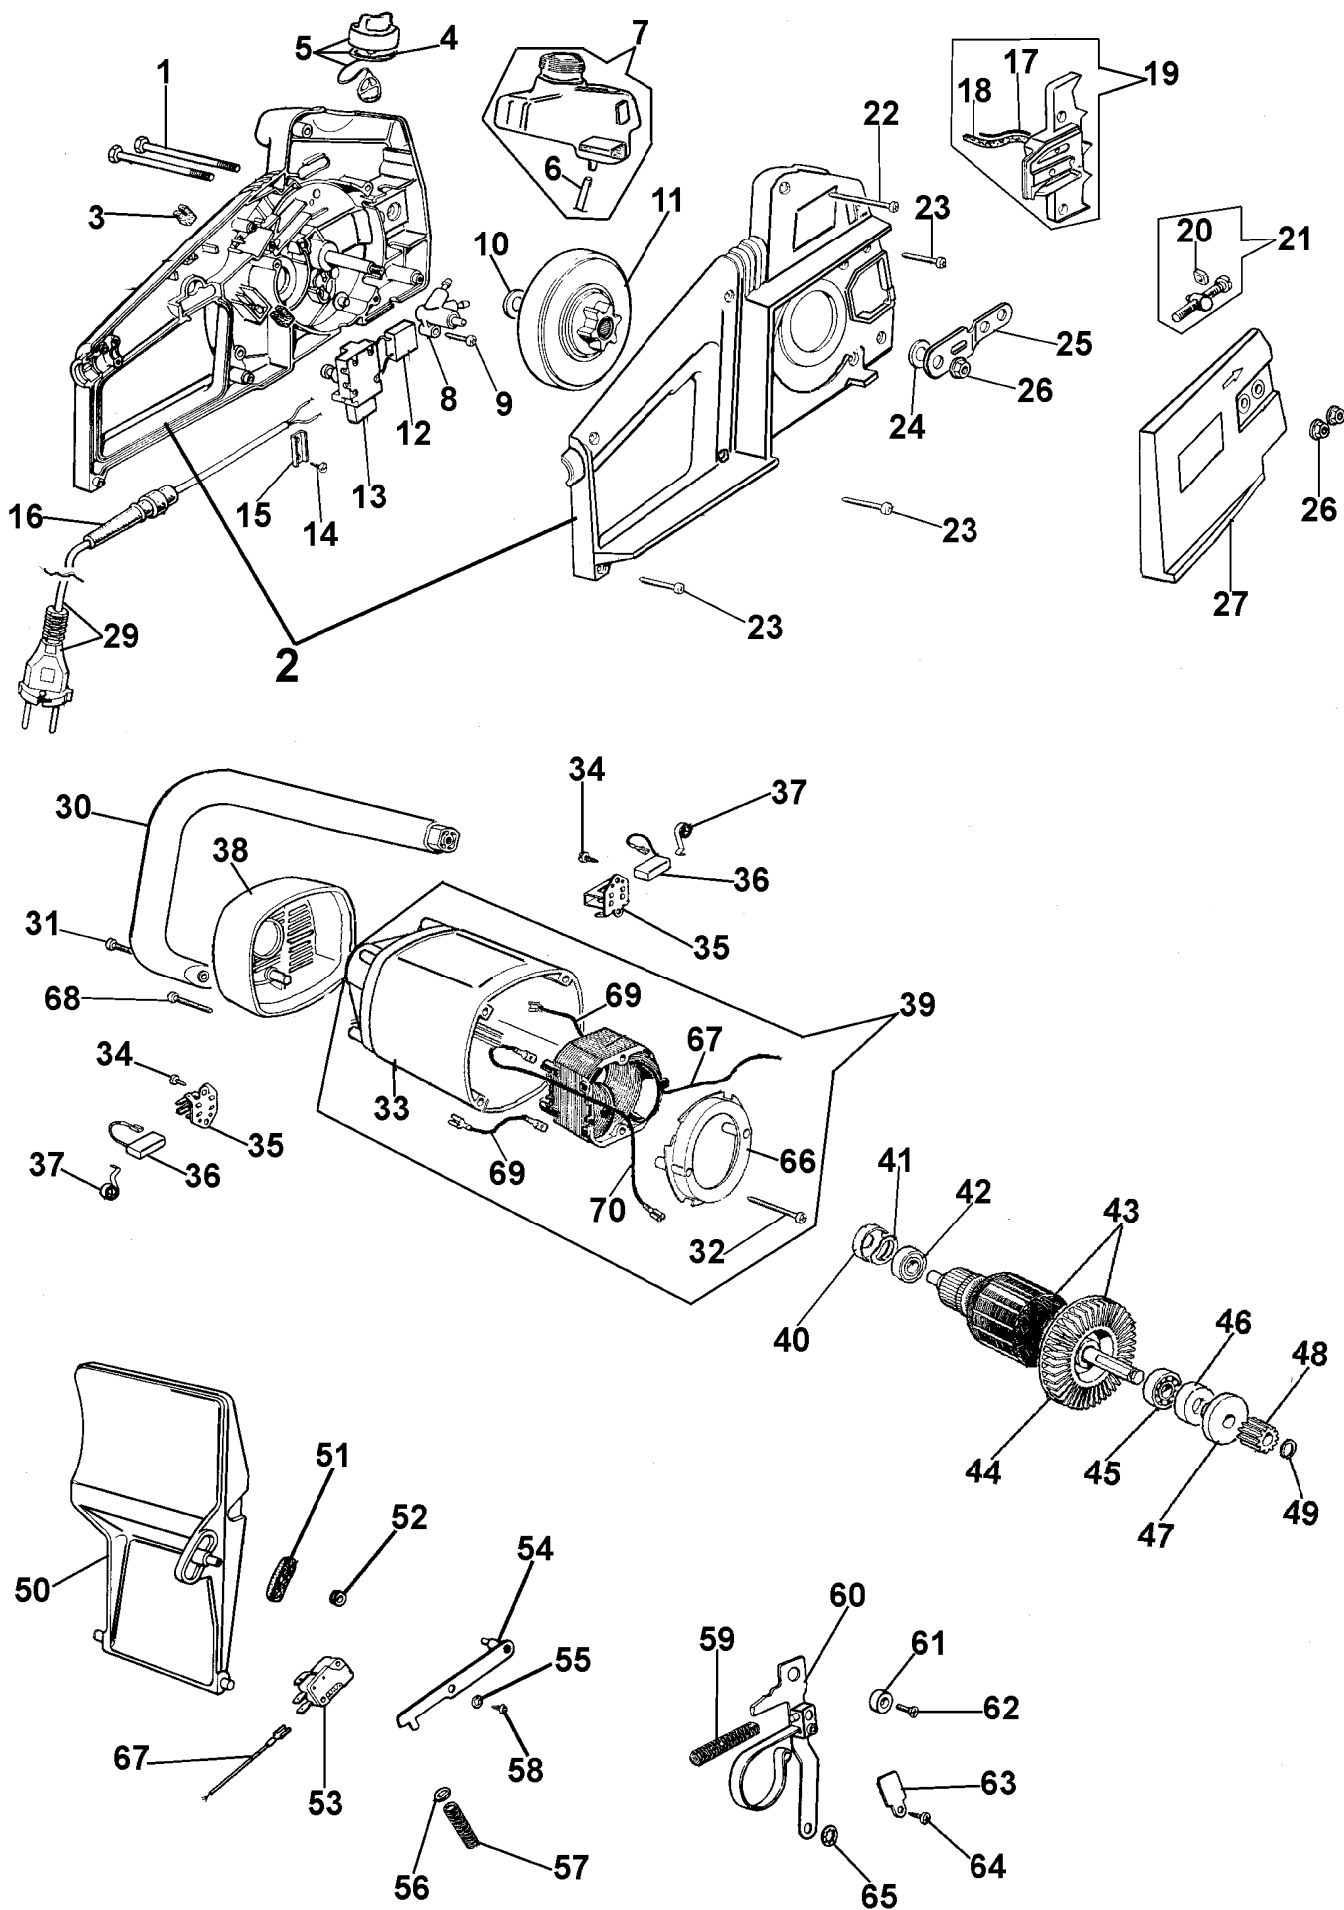

Esploso - Illustrated Part List
Vue éclatée - Despiece - Explodiert

mod. DY 16 E

**Esploso - Illustrated Part List
Vue éclatée - Despiece - Explodiert**

mod. DY 16 E