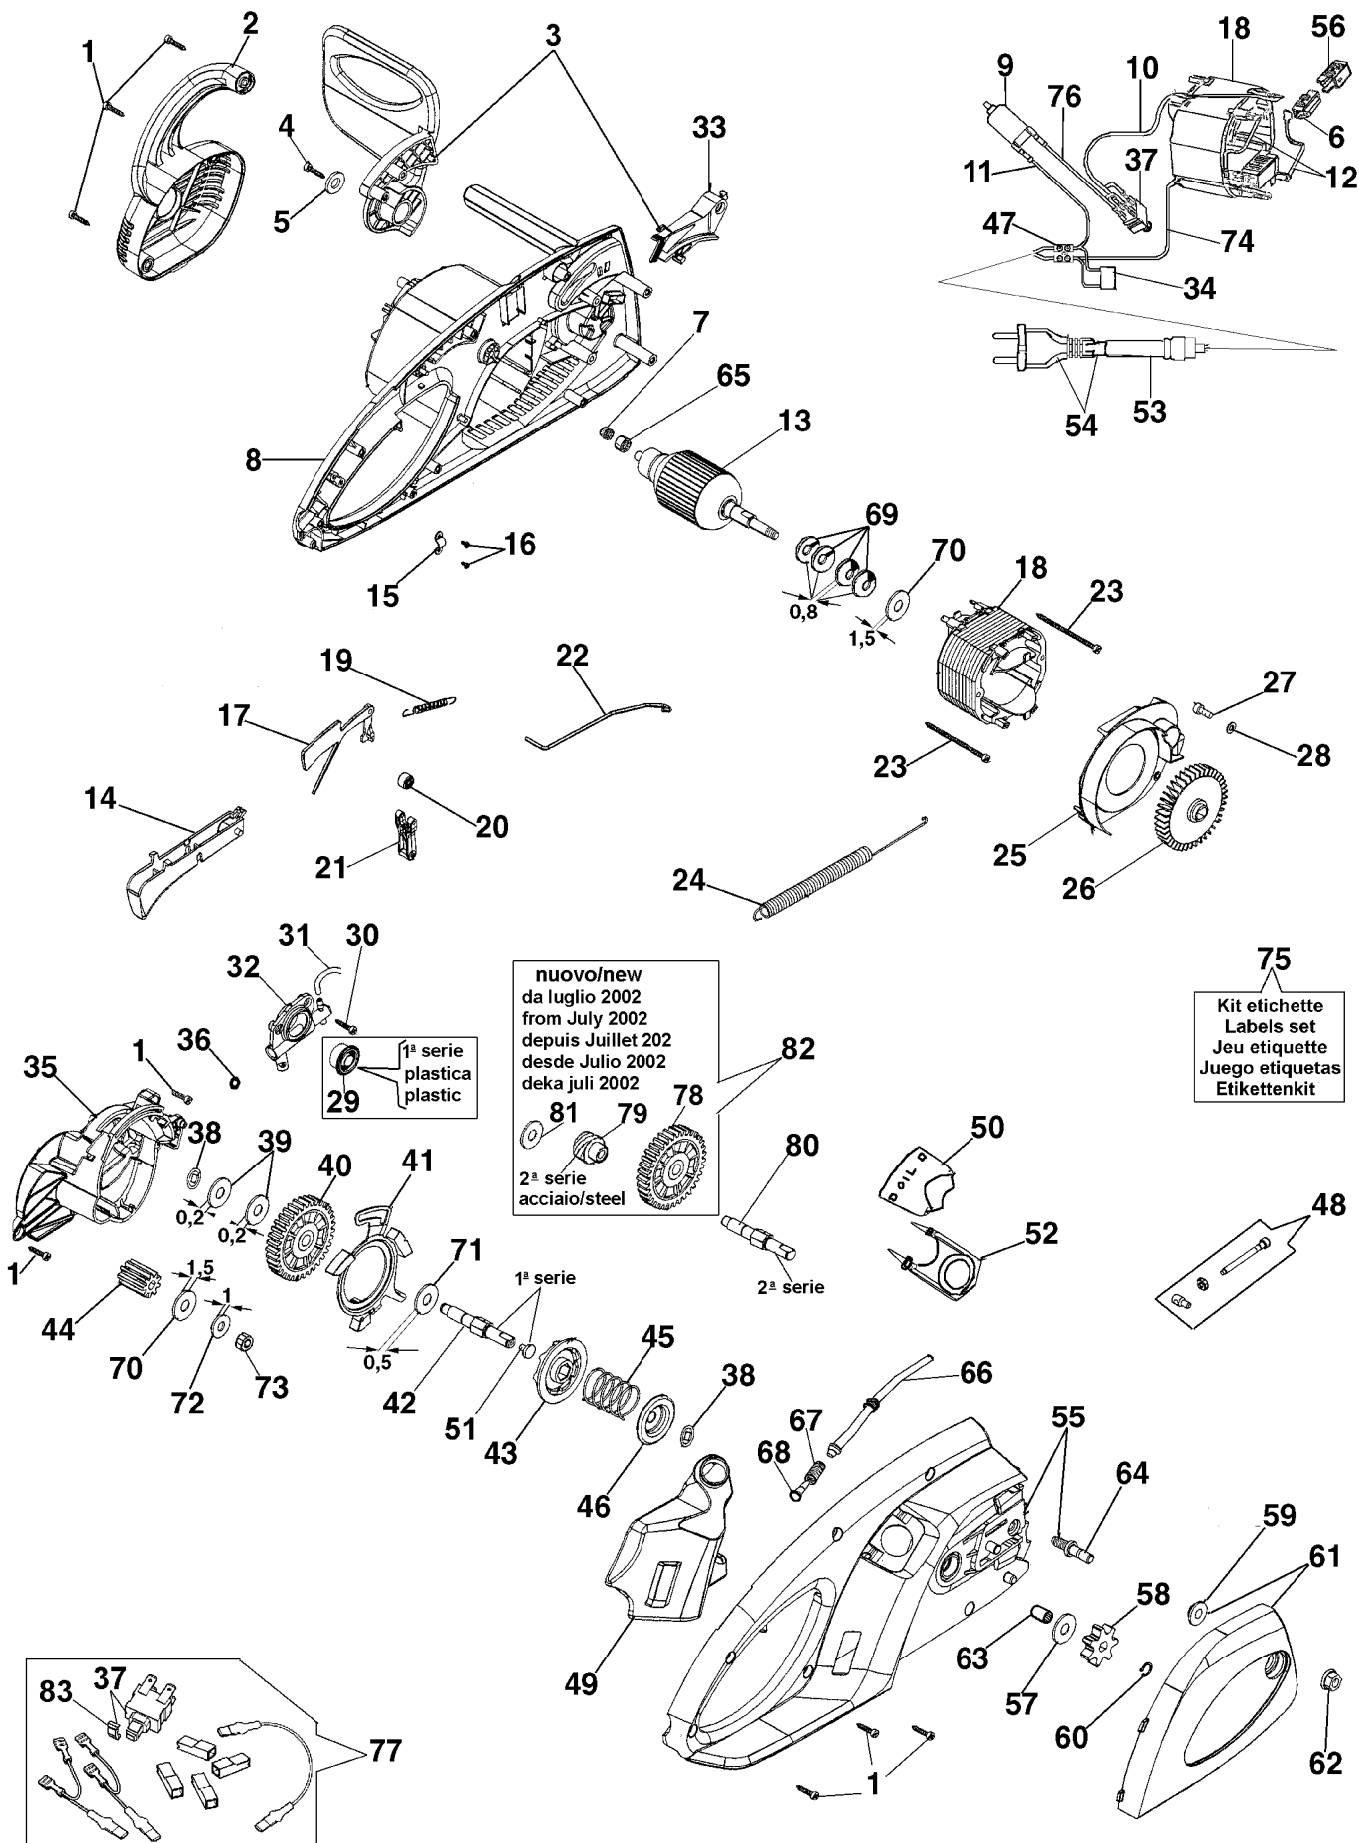

**Esploso - Illustrated Part List
Vue éclatée - Despiece - Explodiert**

mod. DY 15 E

**Esploso - Illustrated Part List
Vue éclatée - Despiece - Explodiert**

mod. DY 15 E