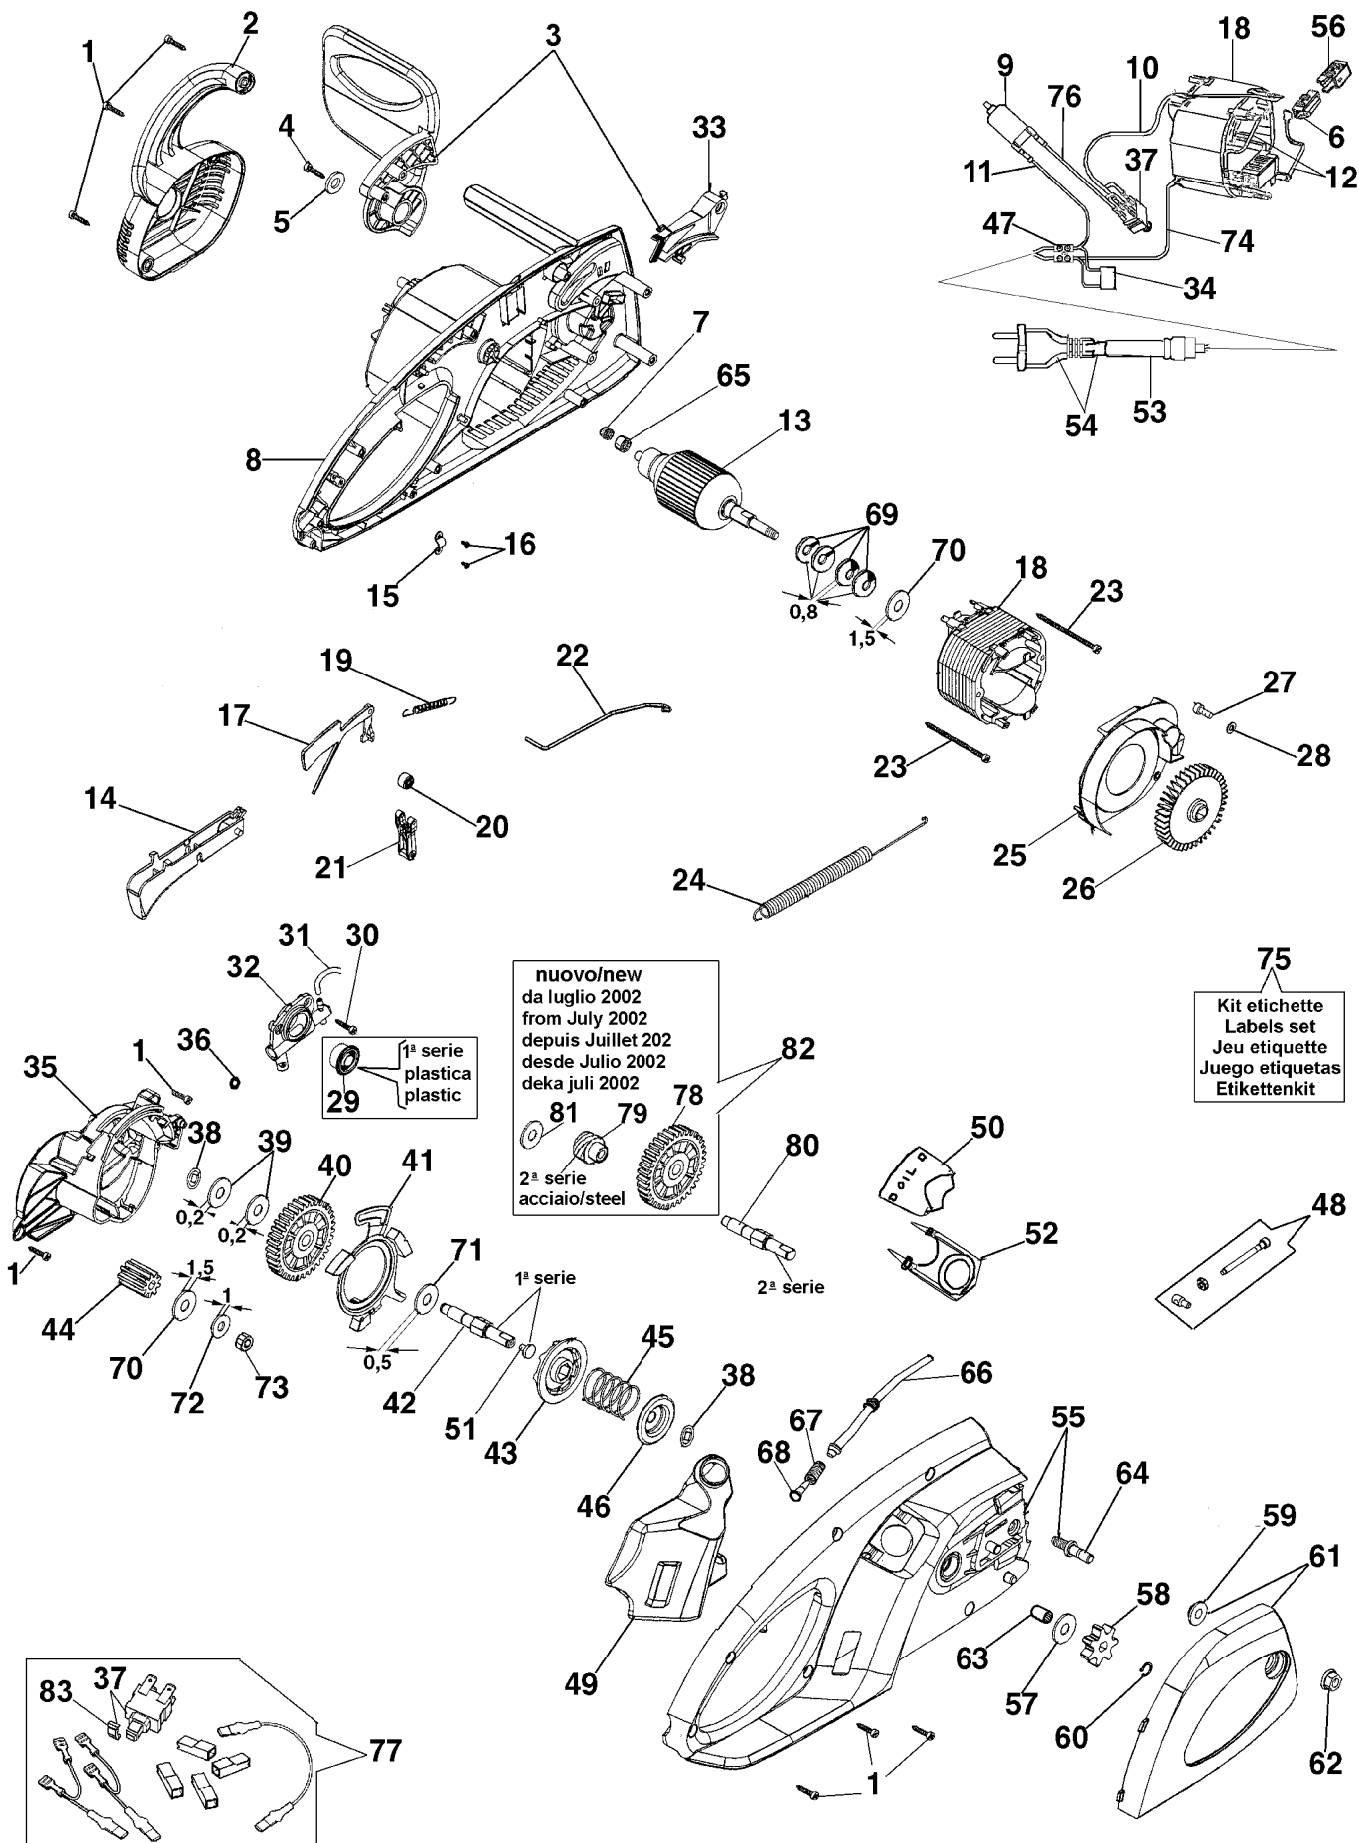

**Esploso - Illustrated Part List
Vue éclatée - Despiece - Explodiert**

mod. DY 19E

**Esploso - Illustrated Part List
Vue éclatée - Despiece - Explodiert**

mod. DY 19E