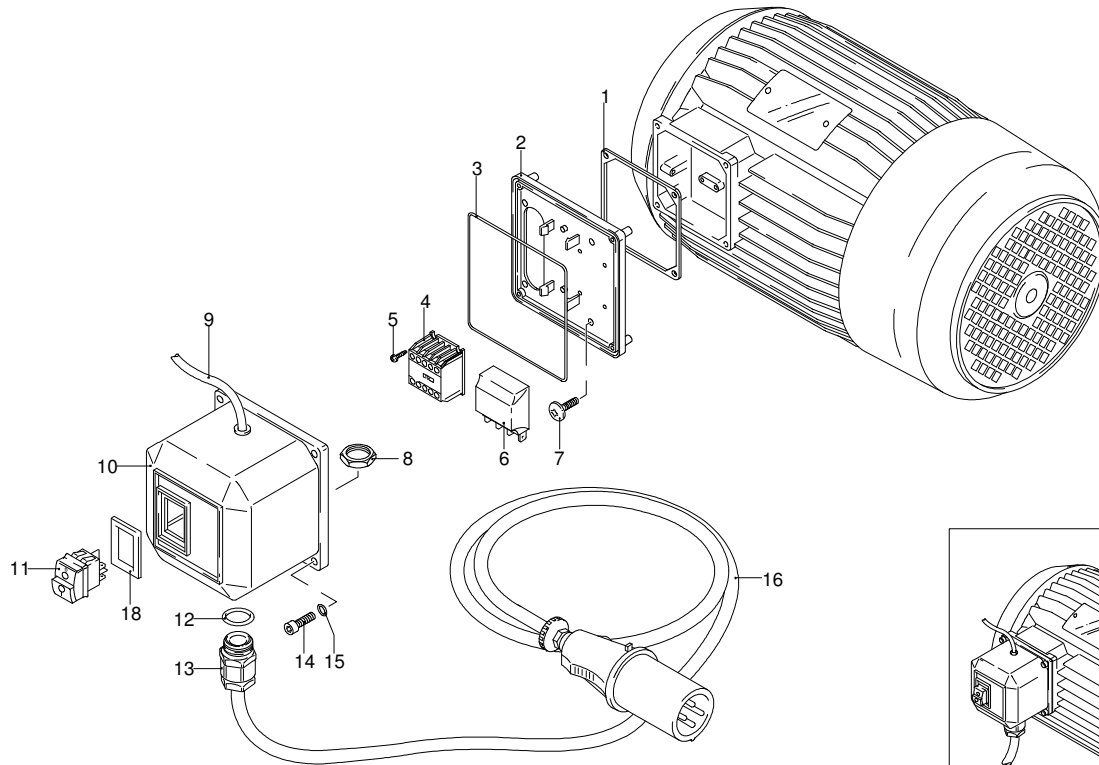

# Model 955

Version:

Serial number:

Code: **22325**

08/02/2010

Validity	Pos.	Code	Description	Q
	2	392840	Screw	1
	3	1980300	Nut	1
	4	2500540	Insert	1
	5	1980220	Wobble plate	2
	6	1271070	Spring	1
	7	1080041	Piston	1
	8	1080070	Pin	1
	9	1080401	Ring	1
	10	1080250	O-ring	1
	11	2500550	Split pin	1
	12	1980210	Piston guide	1
	13	740290	O-ring	1
	14	800560	O-ring	1
	15	880830	O-ring	1
	16	1271170	Ring	1
	17	1080192	O-ring	3
	18	1271160	Piston	1
	19	2460420	Seat	1
	20	1080250	O-ring	1
	21	1540272	Screw	1
	22	390080	O-ring	2
	23	1540660	Valve body	1
	24	1140450	O-ring	1
	25	1460430	O-ring	1
	26	1540170	Shutter	1
	27	1080091	Spring	1
	28	394280	O-ring	1
	29	1560660	Ring	1
	30	1560680	Knob	1
	31	480560	O-ring	1
	32	800560	O-ring	1
	34	1560650	Hose tail	1
	35	480480	O-ring	1
	36	1250280	Ball	1
	37	1560520	Spring	1
	38	1540570	Fitting	1
	39	1540300	Nut	1
	41	1540280	Suction fitting	1
	42	1540630	O-ring	1
	44	880270	O-ring	1
	45	2260420	Screw	1
	46	480440	O-ring	1
	47	1560900	Fitting	1
	48	40393	Fitting	1
	50	1340260	Filter	1
	52	1981190	Screw	1
	53	1260820	O-ring	1
	54	1540881	Pin	1
	55	1981320	Spring	1
	56	2022200	Fork	1
	57	2029758	TSS box assembly	1
	58	660190	O-ring	1
	59	880840	O-ring	1
	60	1540870	Fitting	1
	61	22335	Valve	1
	62	1123960	Fitting	1
	63	1569206	IDR assembly	1
	64	1120681	O-ring	1
	65	42458	TSS kit	1
	F	42451	Gasket kit	1

# Model 955

Version:

Serial number:

Code: **22325**

08/02/2010

Validity	Pos.	Code	Description	Q
	1	1700100	Gasket	1
	2	1700080	Plate	1
	3	1940410	O-ring	1
	4	1700960	Mini-contactor	1
	5	1261570	Screw	4
	6	2360590	Board	1
	7	1460460	Screw	4
	8	1700590	Nut	1
	9	2021560	Cable	1
	10	1700930	Cover	1
	11	2360730	Switch	1
	12	880270	O-ring	1
	13	1382380	Cable gland	4
	14	1261560	Screw	1
	15	1080190	O-ring	4
	16	1700640	Cable	1
	17	44038	Motor	1
	18	1341140	Gasket	1